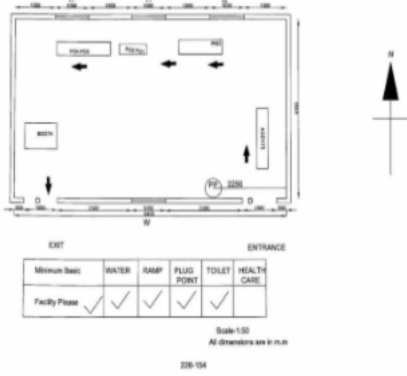

নির্বাচক নিবন্ধন আধিকারিকের স্বাক্ষর

Nazri Naksha

Google Map View

Polling Station Building Front View

Polling Station Front View

Cad View

Key MAP View

বিধানসভা নির্বাচনক্ষেত্রের নং, নাম : 226-সবং  
ভাগ নং, নাম : 1-খাগড়াগেড়া