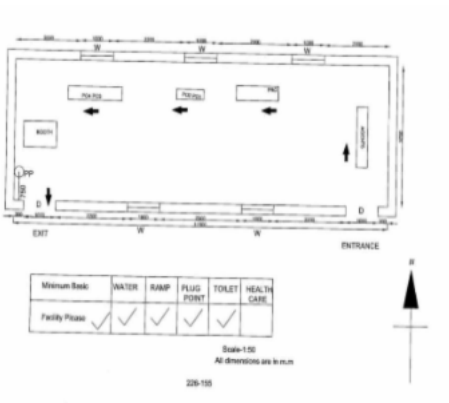

নির্বাচক নিবন্ধন আধিকারিকের স্বাক্ষর

Nazri Naksha

Google Map View

Polling Station Building Front View

Polling Station Front View

Cad View

Key MAP View

1 নাম : সুপ্রিয়া সামন্ত (জানা) স্বামীর নাম: আশীষ জানা বাড়ির নং : n0379 বয়স : 33 লিঙ্গ : মহিলা	AEF1941574 ফটো উপলব্ধ	2 নাম : রেখা রানী সামন্ত (দুয়ারী) স্বামীর নাম: পলাশ দুয়ারী বাড়ির নং : n0386 বয়স : 29 লিঙ্গ : মহিলা	AEF2097665 ফটো উপলব্ধ	3 নাম : লক্ষ্মীরাণী কর স্বামীর নাম: গৌরহরি কর বাড়ির নং : n0018 বয়স : 68 লিঙ্গ : মহিলা	AEF2610392 ফটো উপলব্ধ
4 নাম : শুভজীৎ কর পিতার নাম: কালিপদ কর বাড়ির নং : এন0018 বয়স : 23 লিঙ্গ : পুরুষ	AEF2658664 ফটো উপলব্ধ	5 নাম : গৌরহরি কর পিতার নাম: গুণধর কর বাড়ির নং : n0018 বয়স : 72 লিঙ্গ : পুরুষ	WB/29/216/300185 ফটো উপলব্ধ	6 নাম : দিপালীরাণী কর স্বামীর নাম: কালিপদ কর বাড়ির নং : n0018 বয়স : 45 লিঙ্গ : মহিলা	HBY1798560 ফটো উপলব্ধ
7 নাম : কালীপদ কর পিতার নাম: গৌরহরি কর বাড়ির নং : এন0018 বয়স : 44 লিঙ্গ : পুরুষ	HBY1348283 ফটো উপলব্ধ	8 নাম : প্রতিমা কর ভূঞা স্বামীর নাম: কার্তিক ভূঞা বাড়ির নং : এন0317 বয়স : 26 লিঙ্গ : মহিলা	AEF2587640 ফটো উপলব্ধ	9 নাম : অসীম ঘোষ পিতার নাম: শক্তিপদ ঘোষ বাড়ির নং : n0373 বয়স : 31 লিঙ্গ : পুরুষ	AEF1799709 ফটো উপলব্ধ
10 নাম : দীনেশ জানা পিতার নাম: দুর্গাপদ জানা বাড়ির নং : এন0017 বয়স : 23 লিঙ্গ : পুরুষ	AEF2658680 ফটো উপলব্ধ	11 নাম : শুভেন্দু জানা পিতার নাম: তপন কুমার জানা বাড়ির নং : এন0028 বয়স : 23 লিঙ্গ : পুরুষ	AEF2658656 ফটো উপলব্ধ	12 নাম : সূর্যকান্ত জানা পিতার নাম: সন্দীপ জানা বাড়ির নং : এন0033 বয়স : 23 লিঙ্গ : পুরুষ	AEF2658649 ফটো উপলব্ধ
S নাম : বনশ্রী জানা পিতার নাম: সুদর্শন জানা বাড়ির নং : এন0032 বয়স : 20 লিঙ্গ : মহিলা	AEF2778470 ফটো উপলব্ধ	14 নাম : রাধা রানী জানা স্বামীর নাম: সুরত জানা বাড়ির নং : n0036 বয়স : 30 লিঙ্গ : মহিলা	AEF1941582 ফটো উপলব্ধ	15 নাম : রূপালী আদক জানা স্বামীর নাম: নিশিকান্ত জানা বাড়ির নং : এন0045 বয়স : 25 লিঙ্গ : মহিলা	AEF2658821 ফটো উপলব্ধ
16 নাম : মৌসুমি জানা পিতার নাম: হিমাংশু জানা বাড়ির নং : n0030 বয়স : 30 লিঙ্গ : মহিলা	AEF1941608 ফটো উপলব্ধ	17 নাম : সুরত প্রামানিক পিতার নাম: তপন প্রামানিক বাড়ির নং : n0049 বয়স : 45 লিঙ্গ : পুরুষ	HBY2115707 ফটো উপলব্ধ	18 নাম : তপন কুমার জানা পিতার নাম: মুরারীমোহন জানা বাড়ির নং : n0028 বয়স : 55 লিঙ্গ : পুরুষ	AEF2452043 ফটো উপলব্ধ
19 নাম : কণিকা জানা স্বামীর নাম: তপনকুমার জানা বাড়ির নং : n0028 বয়স : 46 লিঙ্গ : মহিলা	HBY1348333 ফটো উপলব্ধ	20 নাম : লক্ষন প্রামানিক পিতার নাম: চন্দন প্রামানিক বাড়ির নং : এন0049 বয়স : 26 লিঙ্গ : পুরুষ	AEF2239846 ফটো উপলব্ধ	21 নাম : মৌমিতা রানী মন্ডল জানা স্বামীর নাম: কার্তিক জানা বাড়ির নং : n0030 বয়স : 27 লিঙ্গ : মহিলা	AEF2142495 ফটো উপলব্ধ
22 নাম : চন্দন জানা পিতার নাম: বিষ্ণুপদ জানা বাড়ির নং : n0029 বয়স : 40 লিঙ্গ : পুরুষ	HBY2196533 ফটো উপলব্ধ	23 নাম : রাধারানী জানা স্বামীর নাম: বিষ্ণুপদ জানা বাড়ির নং : n0029 বয়স : 58 লিঙ্গ : মহিলা	WB/29/216/300264 ফটো উপলব্ধ	24 নাম : বিষ্ণুপদ জানা পিতার নাম: সুধীরচন্দ্র জানা বাড়ির নং : n0029 বয়স : 72 লিঙ্গ : পুরুষ	WB/29/216/300186 ফটো উপলব্ধ
25 নাম : ললিতা মন্ডল(জানা) স্বামীর নাম: দেবশীষ জানা বাড়ির নং : n0028 বয়স : 30 লিঙ্গ : মহিলা	AEF1844380 ফটো উপলব্ধ	26 নাম : দেবশীষ জানা পিতার নাম: স্বপন কুমার জানা বাড়ির নং : n0028 বয়স : 32 লিঙ্গ : পুরুষ	AEF1654748 ফটো উপলব্ধ	27 নাম : তাপসী জানা স্বামীর নাম: বুদ্ধদেব জানা বাড়ির নং : n0028 বয়স : 40 লিঙ্গ : মহিলা	HBY2115657 ফটো উপলব্ধ
28 নাম : বুদ্ধদেব জানা পিতার নাম: গয়রাম জানা বাড়ির নং : 344 বয়স : 40 লিঙ্গ : পুরুষ	HBY2258267 ফটো উপলব্ধ	29 নাম : গীতারানী জানা স্বামীর নাম: গয়রাম জানা বাড়ির নং : n0028 বয়স : 62 লিঙ্গ : মহিলা	WB/29/216/300263 ফটো উপলব্ধ	30 নাম : গংগারানী জানা স্বামীর নাম: স্বপনকুমার জানা বাড়ির নং : n0028 বয়স : 56 লিঙ্গ : মহিলা	WB/29/216/300298 ফটো উপলব্ধ