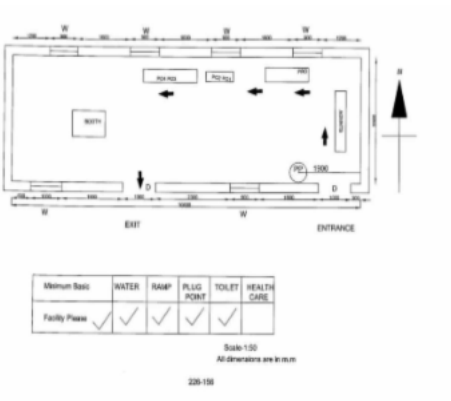

নির্বাচক নিবন্ধন আধিকারিকের স্বাক্ষর

Nazri Naksha

Google Map View

Polling Station Building Front View

Polling Station Front View

Cad View

Key MAP View

বিধানসভা নির্বাচনক্ষেত্রের নং, নাম : 226-সবং
ভাগ নং, নাম : 1-আম্বিগেড়িয়া