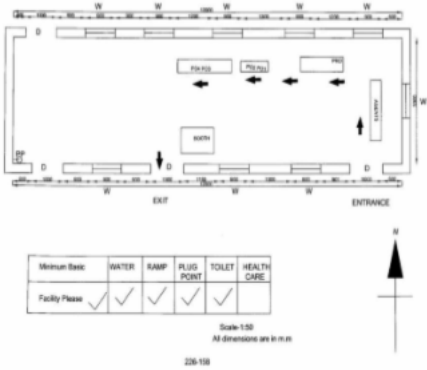

নির্বাচক নিবন্ধন আধিকারিকের স্বাক্ষর

Nazri Naksha

Google Map View

Polling Station Building Front View

Polling Station Front View

Cad View

Key MAP View

1 নাম : মৌসুমী দাস (বেরা) স্বামীর নাম: সুর্য্যকান্ত বেরা বাড়ির নং : n0118 বয়স : 28 লিঙ্গ : মহিলা	AEF2098259 ফটো উপলব্ধ	2 নাম : সোমা আধিকারী(প্রধান) পিতার নাম: হরিপদ প্রধান বাড়ির নং : n0108 বয়স : 36 লিঙ্গ : মহিলা	AEF1689066 ফটো উপলব্ধ	3 নাম : নন্দিনী ওঝা স্বামীর নাম: নিমাই ওঝা বাড়ির নং : n0001 বয়স : 34 লিঙ্গ : মহিলা	AEF1468396 ফটো উপলব্ধ
4 নাম : নিমাই চাঁদ ওঝা পিতার নাম: গোপাল ওঝা বাড়ির নং : n0001 বয়স : 45 লিঙ্গ : পুরুষ	HBY1321587 ফটো উপলব্ধ	5 নাম : অনুরাধা ওঝা স্বামীর নাম: সুকান্ত ওঝা বাড়ির নং : n0001 বয়স : 50 লিঙ্গ : মহিলা	AEF2280485 ফটো উপলব্ধ	6 নাম : সুকান্ত ওঝা পিতার নাম: খান্দুরাম ওঝা বাড়ির নং : n0001 বয়স : 54 লিঙ্গ : পুরুষ	AEF2280477 ফটো উপলব্ধ
7 নাম : শিখারানী ওঝা স্বামীর নাম: গোপালচন্দ্র ওঝা বাড়ির নং : n0001 বয়স : 69 লিঙ্গ : মহিলা	AEF2280535 ফটো উপলব্ধ	8 নাম : গোপালচন্দ্র ওঝা পিতার নাম: খান্দুরাম ওঝা বাড়ির নং : n0001 বয়স : 69 লিঙ্গ : পুরুষ	AEF2280501 ফটো উপলব্ধ	9 নাম : অষ্টমী সাঁতরা স্বামীর নাম: শ্যামল সাঁতরা বাড়ির নং : এন001 বয়স : 30 লিঙ্গ : মহিলা	AEF1843457 ফটো উপলব্ধ
10 নাম : অভিজিৎ ওঝা পিতার নাম: সুকান্ত ওঝা বাড়ির নং : n0123 বয়স : 29 লিঙ্গ : পুরুষ	AEF2098309 ফটো উপলব্ধ	11 নাম : শংকর কবিরাজ পিতার নাম: নিরঞ্জন কবিরাজ বাড়ির নং : n0003 বয়স : 43 লিঙ্গ : পুরুষ	HBY2005437 ফটো উপলব্ধ	12 নাম : সুধমা কবিরাজ স্বামীর নাম: নিরঞ্জন কবিরাজ বাড়ির নং : n0003 বয়স : 74 লিঙ্গ : মহিলা	WB/29/216/297482 ফটো উপলব্ধ
13 নাম : আশারানী কর স্বামীর নাম: সুভাষ কর বাড়ির নং : n0012 বয়স : 47 লিঙ্গ : মহিলা	HBY1319706 ফটো উপলব্ধ	14 নাম : রেবতী কর স্বামীর নাম: সুকুমার কর বাড়ির নং : n0012 বয়স : 43 লিঙ্গ : মহিলা	HBY1347871 ফটো উপলব্ধ	15 নাম : সুকুমার কর পিতার নাম: গুণধর কর বাড়ির নং : n0012 বয়স : 47 লিঙ্গ : পুরুষ	AEF2280345 ফটো উপলব্ধ
16 নাম : সুভাষচন্দ্র কর পিতার নাম: গুণধর কর বাড়ির নং : n0012 বয়স : 57 লিঙ্গ : পুরুষ	AEF2280402 ফটো উপলব্ধ	17 নাম : সৌরভ কর পিতার নাম: সুকুমার কর বাড়ির নং : এন0012 বয়স : 25 লিঙ্গ : পুরুষ	AEF2588093 ফটো উপলব্ধ	18 নাম : গৌরাজ কর পিতার নাম: সুভাষ চন্দ্র কর বাড়ির নং : এন0012 বয়স : 24 লিঙ্গ : পুরুষ	AEF2588143 ফটো উপলব্ধ
19 নাম : প্রসেনজিৎ কর পিতার নাম: সুভাষ চন্দ্র কর বাড়ির নং : n0121 বয়স : 28 লিঙ্গ : পুরুষ	AEF2098283 ফটো উপলব্ধ	20 নাম : কার্তিক গিরি পিতার নাম: গুরুপদ গিরি বাড়ির নং : n0129 বয়স : 31 লিঙ্গ : পুরুষ	AEF2134476 ফটো উপলব্ধ	21 নাম : জয়ন্ত গিরি পিতার নাম: বাদল চন্দ্র গিরি বাড়ির নং : n0106 বয়স : 35 লিঙ্গ : পুরুষ	AEF1511252 ফটো উপলব্ধ
22 নাম : সোমা মাজী গিরি স্বামীর নাম: জয়ন্ত গিরি বাড়ির নং : এন0061 বয়স : 23 লিঙ্গ : মহিলা	AEF2844835 ফটো উপলব্ধ	23 নাম : মধুমিতা সাঁতরা(জানা) স্বামীর নাম: চন্দন কুমার জানা বাড়ির নং : n0061 বয়স : 30 লিঙ্গ : মহিলা	AEF1845635 ফটো উপলব্ধ	24 নাম : চন্দন কুমার জানা পিতার নাম: পশুপতি জানা বাড়ির নং : n0061 বয়স : 43 লিঙ্গ : পুরুষ	HBY2116309 ফটো উপলব্ধ
25 নাম : উষারানী জানা স্বামীর নাম: পশুপতি জানা বাড়ির নং : n0061 বয়স : 62 লিঙ্গ : মহিলা	WB/29/216/297761 ফটো উপলব্ধ	26 নাম : গঙ্গারানী গিরি স্বামীর নাম: গুরুপদ গিরি বাড়ির নং : n0061 বয়স : 51 লিঙ্গ : মহিলা	WB/29/216/297244 ফটো উপলব্ধ	27 নাম : গুরুপদ গিরি পিতার নাম: নিরঞ্জন গিরি বাড়ির নং : n0061 বয়স : 56 লিঙ্গ : পুরুষ	WB/29/216/297510 ফটো উপলব্ধ
28 নাম : অশোক গিরি পিতার নাম: বাদল গিরি বাড়ির নং : n0061 বয়স : 31 লিঙ্গ : পুরুষ	AEF1845643 ফটো উপলব্ধ	29 নাম : কাননবালা গিরি স্বামীর নাম: বাদল গিরি বাড়ির নং : n0061 বয়স : 55 লিঙ্গ : মহিলা	WB/29/216/297562 ফটো উপলব্ধ	30 নাম : বাদল গিরি পিতার নাম: নিরঞ্জন গিরি বাড়ির নং : n0061 বয়স : 58 লিঙ্গ : পুরুষ	WB/29/216/297897 ফটো উপলব্ধ