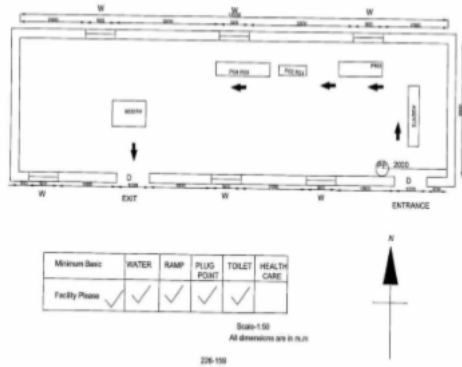

নির্বাচক নিবন্ধন আধিকারিকের স্বাক্ষর

Nazri Naksha

Google Map View

Polling Station Building Front View

Polling Station Front View

Cad View

Key MAP View

1	AEF2098366	নাম : সোমা বেরা (জানা) স্বামীর নাম: রঞ্জন জানা বাড়ির নং : n0163 বয়স : 28 লিঙ্গ : মহিলা	ফটো উপলব্ধ	2	AEF2098358	নাম : মমতা মাইতি (সানকী) স্বামীর নাম: কৃষ্ণকান্ত সানকী বাড়ির নং : n0162 বয়স : 28 লিঙ্গ : মহিলা	ফটো উপলব্ধ	3	HBY2259208	নাম : কৃষ্ণারানী কুইল্যা স্বামীর নাম: তারাপদ কুইল্যা বাড়ির নং : 369 বয়স : 40 লিঙ্গ : মহিলা	ফটো উপলব্ধ
4	HBY2259190	নাম : তারাপদ কুইল্যা পিতার নাম: অজিত কুমার কুইল্যা বাড়ির নং : 355 বয়স : 44 লিঙ্গ : পুরুষ	ফটো উপলব্ধ	5	AEF2588424	নাম : তন্ময় কুইল্যা পিতার নাম: তারাপদ কুইল্যা বাড়ির নং : এন0355 বয়স : 25 লিঙ্গ : পুরুষ	ফটো উপলব্ধ	6	AEF2805463	নাম : প্রতিমা কুইল্যা পিতার নাম: তারাপদ কুইল্যা বাড়ির নং : 355 বয়স : 21 লিঙ্গ : মহিলা	ফটো উপলব্ধ
7	AEF2659373	নাম : সুরজিৎ কর পিতার নাম: দীপক কর বাড়ির নং : এন0070 বয়স : 24 লিঙ্গ : পুরুষ	ফটো উপলব্ধ	8	AEF2241602	নাম : পিঙ্কি ঘোড়াই কর স্বামীর নাম: অংশু ক কর বাড়ির নং : এন0071 বয়স : 31 লিঙ্গ : মহিলা	ফটো উপলব্ধ	9	HBY2259182	নাম : সুলেখা রানী কর স্বামীর নাম: পঞ্চানন কর বাড়ির নং : 298 বয়স : 42 লিঙ্গ : মহিলা	ফটো উপলব্ধ
10	WB/29/216/297285	নাম : পঞ্চানন কর পিতার নাম: শম্ভুনাথ কর বাড়ির নং : n0076 বয়স : 51 লিঙ্গ : পুরুষ	ফটো উপলব্ধ	11	HBY1797133	নাম : মিতুরানী কর স্বামীর নাম: বাদল কুমার কর বাড়ির নং : n0075 বয়স : 48 লিঙ্গ : মহিলা	ফটো উপলব্ধ	12	AEF2933745	নাম : বাদলচন্দ্র কর পিতার নাম: শম্ভুনাথ কর বাড়ির নং : n0075 বয়স : 55 লিঙ্গ : পুরুষ	ফটো উপলব্ধ
13	AEF2861219	নাম : জবা রানী কর স্বামীর নাম: গুরুপদ কর বাড়ির নং : n0074 বয়স : 52 লিঙ্গ : মহিলা	ফটো উপলব্ধ	14	WB/29/216/297583	নাম : গুরুপদ কর পিতার নাম: শম্ভু কর বাড়ির নং : n0074 বয়স : 61 লিঙ্গ : পুরুষ	ফটো উপলব্ধ	15	WB/29/216/297703	নাম : মাধবীরানী কর স্বামীর নাম: একাদশী কর বাড়ির নং : n0073 বয়স : 60 লিঙ্গ : মহিলা	ফটো উপলব্ধ
16	AEF2680858	নাম : একাদশী কর পিতার নাম: শম্ভু কর বাড়ির নং : n0073 বয়স : 66 লিঙ্গ : পুরুষ	ফটো উপলব্ধ	17	HBY2259174	নাম : অনিমা কর স্বামীর নাম: রতন কর বাড়ির নং : 294 বয়স : 37 লিঙ্গ : মহিলা	ফটো উপলব্ধ	18	WB/29/216/297707	নাম : কাজলরানী কর স্বামীর নাম: গোবিন্দ প্রসাদ কর বাড়ির নং : n0072 বয়স : 63 লিঙ্গ : মহিলা	ফটো উপলব্ধ
19	HBY2004539	নাম : রতনচন্দ্র কর পিতার নাম: গোবিন্দপ্রসাদ কর বাড়ির নং : n0072 বয়স : 46 লিঙ্গ : পুরুষ	ফটো উপলব্ধ	20	WB/29/216/297118	নাম : গোবিন্দপ্রসাদ কর পিতার নাম: শম্ভুনাথ কর বাড়ির নং : n0072 বয়স : 67 লিঙ্গ : পুরুষ	ফটো উপলব্ধ	21	HBY1390830	নাম : অংশু ক কর পিতার নাম: সুধীর কর বাড়ির নং : n0071 বয়স : 47 লিঙ্গ : পুরুষ	ফটো উপলব্ধ
22	WB/29/216/297726	নাম : কাজলরানী কর স্বামীর নাম: সুধীর কর বাড়ির নং : n0071 বয়স : 65 লিঙ্গ : মহিলা	ফটো উপলব্ধ	23	HBY1350875	নাম : কম্পনারানী কর স্বামীর নাম: দীপক কুমার কর বাড়ির নং : n0070 বয়স : 49 লিঙ্গ : মহিলা	ফটো উপলব্ধ	24	HBY2004521	নাম : শেফালী রানী কর স্বামীর নাম: গনেশ কর বাড়ির নং : n0070 বয়স : 45 লিঙ্গ : মহিলা	ফটো উপলব্ধ
25	HBY1350883	নাম : গনেশ কর পিতার নাম: সতীশ কর বাড়ির নং : n0070 বয়স : 47 লিঙ্গ : পুরুষ	ফটো উপলব্ধ	26	WB/29/216/297864	নাম : দীপককুমার কর পিতার নাম: সতীশ কর বাড়ির নং : n0070 বয়স : 55 লিঙ্গ : পুরুষ	ফটো উপলব্ধ	27	AEF1799832	নাম : সরস্বতী ঘোড়াই (কর) স্বামীর নাম: তাপস কর বাড়ির নং : n0001 বয়স : 31 লিঙ্গ : মহিলা	ফটো উপলব্ধ
28	HBY2005494	নাম : তাপস কর পিতার নাম: একাদশী কর বাড়ির নং : n0001 বয়স : 41 লিঙ্গ : পুরুষ	ফটো উপলব্ধ	29	AEF2098341	নাম : সুদর্শন কর পিতার নাম: গুরুপদ কর বাড়ির নং : n0161 বয়স : 28 লিঙ্গ : পুরুষ	ফটো উপলব্ধ	30	AEF1942721	নাম : অভিজিৎ কর পিতার নাম: দীপক কুমার কর বাড়ির নং : n0070 বয়স : 29 লিঙ্গ : পুরুষ	ফটো উপলব্ধ