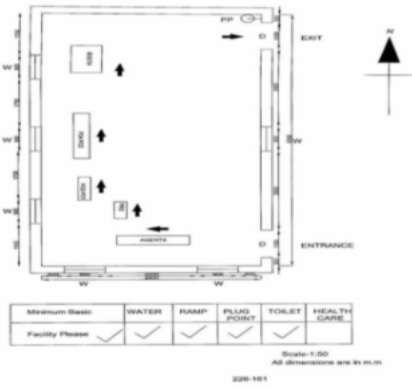

নির্বাচক নিবন্ধন আধিকারিকের স্বাক্ষর

Nazri Naksha

Google Map View

Polling Station Building Front View

Polling Station Front View

Cad View

Key MAP View

বিধানসভা নির্বাচনক্ষেত্রের নং, নাম : 226-সবং  
ভাগ নং, নাম : 1-বলপাই(দক্ষিণ মালিগেড়িয়া ও ভোজপাড়া)