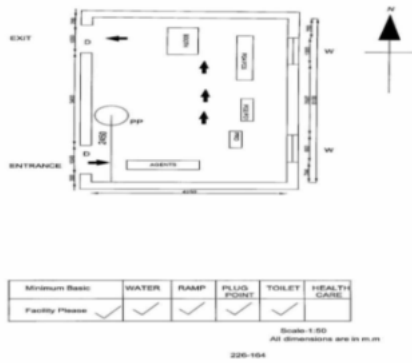

নির্বাচক নিবন্ধন আধিকারিকের স্বাক্ষর

Nazri Naksha

Google Map View

Polling Station Building Front View

Polling Station Front View

Cad View

Key MAP View

বিধানসভা নির্বাচনক্ষেত্রের নং, নাম : 226-সবং  
ভাগ নং, নাম : 1-পানপাড়া(খালের দক্ষিণাংশ বাদে)