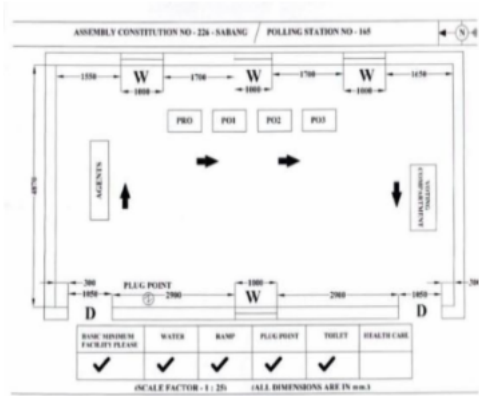

নির্বাচক নিবন্ধন আধিকারিকের স্বাক্ষর

Nazri Naksha

Google Map View

Polling Station Building Front View

Polling Station Front View

Cad View

Key MAP View

বিধানসভা নির্বাচনক্ষেত্রের নং, নাম : 226-সবং
ভাগ নং, নাম : 1-তিলস্তপাড়া