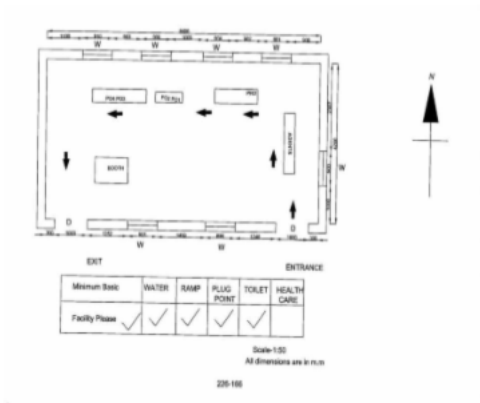

নির্বাচক নিবন্ধন আধিকারিকের স্বাক্ষর

Nazri Naksha

Google Map View

Polling Station Building Front View

Polling Station Front View

Cad View

Key MAP View

1 নাম : রুমুর বেয়া (খাটুয়া) স্বামীর নাম: নিতাই খাটুয়া বাড়ির নং : n0221 বয়স : 38 লিঙ্গ : মহিলা	AEF2099752 ফটো উপলব্ধ	2 নাম : প্রনতি জানা (প্রামানিক) স্বামীর নাম: রাজু প্রামানিক বাড়ির নং : n0206 বয়স : 28 লিঙ্গ : মহিলা	AEF2099604 ফটো উপলব্ধ	3 নাম : পিয়ালী চন্দ্র স্বামীর নাম: শেখর প্রামানিক বাড়ির নং : n0187 বয়স : 45 লিঙ্গ : মহিলা	AEF1710979 ফটো উপলব্ধ
4 নাম : মৌমিতা মাইতি মন্ডল স্বামীর নাম: রথীন মণ্ডল বাড়ির নং : n0218 বয়স : 28 লিঙ্গ : মহিলা	AEF2099729 ফটো উপলব্ধ	5 নাম : মিতা জানা কর স্বামীর নাম: অমৃতেন্দু কর বাড়ির নং : n0028 বয়স : 41 লিঙ্গ : মহিলা	HBY2117885 ফটো উপলব্ধ	6 নাম : অতনু কুমার কর পিতার নাম: নির্মলেন্দু কর বাড়ির নং : n0028 বয়স : 40 লিঙ্গ : পুরুষ	HBY2117893 ফটো উপলব্ধ
7 নাম : অমিত কর পিতার নাম: নির্মলেন্দু কর বাড়ির নং : n0028 বয়স : 60 লিঙ্গ : পুরুষ	AEF2286326 ফটো উপলব্ধ	8 নাম : শ্রাবন্তী কর স্বামীর নাম: অসিত কর বাড়ির নং : n0026 বয়স : 46 লিঙ্গ : মহিলা	HBY2008407 ফটো উপলব্ধ	9 নাম : অসীত কর পিতার নাম: বিনোদবিহারী কর বাড়ির নং : n0026 বয়স : 59 লিঙ্গ : পুরুষ	WB/29/216/312102 ফটো উপলব্ধ
10 নাম : নির্মালা কর স্বামীর নাম: বিনোদবিহারী কর বাড়ির নং : n0026 বয়স : 90 লিঙ্গ : মহিলা	WB/29/216/312895 ফটো উপলব্ধ	11 নাম : প্রমিলা কর স্বামীর নাম: তপন কর বাড়ির নং : n0025 বয়স : 47 লিঙ্গ : মহিলা	HBY2008381 ফটো উপলব্ধ	12 নাম : তপন কর পিতার নাম: অজিত কর বাড়ির নং : n0025 বয়স : 58 লিঙ্গ : পুরুষ	WB/29/216/312067 ফটো উপলব্ধ
13 নাম : রেবতী কর স্বামীর নাম: তরুণ কর বাড়ির নং : n0024 বয়স : 51 লিঙ্গ : মহিলা	HBY2008464 ফটো উপলব্ধ	14 নাম : তরুণ কর পিতার নাম: জ্ঞাণেন্দ্র কর বাড়ির নং : n0024 বয়স : 60 লিঙ্গ : পুরুষ	HBY2008456 ফটো উপলব্ধ	15 নাম : পল্লবী কর পিতার নাম: প্রশান্ত কর বাড়ির নং : n0022 বয়স : 32 লিঙ্গ : মহিলা	AEF1658582 ফটো উপলব্ধ
16 নাম : প্রশান্ত কর পিতার নাম: শচীন্দ্রনাথ কর বাড়ির নং : n0022 বয়স : 62 লিঙ্গ : পুরুষ	WB/29/216/312626 ফটো উপলব্ধ	17 নাম : ত্রিদিব কর পিতার নাম: অলক কর বাড়ির নং : n0022 বয়স : 42 লিঙ্গ : পুরুষ	HBY2117927 ফটো উপলব্ধ	18 নাম : কল্যাণী কর স্বামীর নাম: অলক কর বাড়ির নং : n0022 বয়স : 58 লিঙ্গ : মহিলা	AEF2681138 ফটো উপলব্ধ
19 নাম : আরতীরাণী কর স্বামীর নাম: শচীন্দ্রনাথ কর বাড়ির নং : n0022 বয়স : 82 লিঙ্গ : মহিলা	WB/29/216/312762 ফটো উপলব্ধ	20 নাম : সুভদ্রা প্রামানিক স্বামীর নাম: নিতাই প্রামানিক বাড়ির নং : n0034 বয়স : 55 লিঙ্গ : মহিলা	WB/29/216/312586 ফটো উপলব্ধ	21 নাম : নিতাই প্রামানিক পিতার নাম: কালিপদ প্রামানিক বাড়ির নং : n0034 বয়স : 60 লিঙ্গ : পুরুষ	WB/29/216/312549 ফটো উপলব্ধ
22 নাম : মনু কর পিতার নাম: বিনোদ কর বাড়ির নং : n0034 বয়স : 44 লিঙ্গ : পুরুষ	HBY1802230 ফটো উপলব্ধ	23 নাম : পিণ্টু কর পিতার নাম: বিনোদ কর বাড়ির নং : n0034 বয়স : 46 লিঙ্গ : পুরুষ	HBY1390731 ফটো উপলব্ধ	24 নাম : মৌসুমী কর স্বামীর নাম: নিরঞ্জন কর বাড়ির নং : n0034 বয়স : 39 লিঙ্গ : মহিলা	HBY2199099 ফটো উপলব্ধ
25 নাম : নিরঞ্জন কর পিতার নাম: বিনোদ কর বাড়ির নং : n0034 বয়স : 53 লিঙ্গ : পুরুষ	WB/29/216/312913 ফটো উপলব্ধ	26 নাম : শেফালী কর স্বামীর নাম: মুরারী কর বাড়ির নং : n0034 বয়স : 48 লিঙ্গ : মহিলা	HBY1350610 ফটো উপলব্ধ	27 নাম : মুরারী কর পিতার নাম: বিনোদ কর বাড়ির নং : n0034 বয়স : 56 লিঙ্গ : পুরুষ	WB/29/216/312016 ফটো উপলব্ধ
28 নাম : অনিতা কর স্বামীর নাম: ধীরেণ কর বাড়ির নং : n0034 বয়স : 59 লিঙ্গ : মহিলা	WB/29/216/312893 ফটো উপলব্ধ	29 নাম : ধীরেণ কর পিতার নাম: বিনোদ কর বাড়ির নং : n0034 বয়স : 64 লিঙ্গ : পুরুষ	WB/29/216/312939 ফটো উপলব্ধ	30 নাম : প্রমিলা কর স্বামীর নাম: বিনোদ কর বাড়ির নং : n0034 বয়স : 74 লিঙ্গ : মহিলা	AEF2286094 ফটো উপলব্ধ