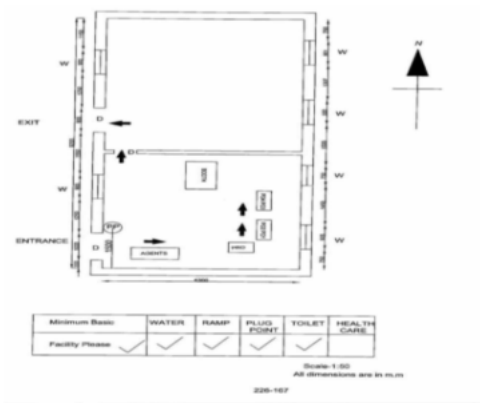

নির্বাচক নিবন্ধন আধিকারিকের স্বাক্ষর

Nazri Naksha

Google Map View

Polling Station Building Front View

Polling Station Front View

Cad View

Key MAP View

1	AEF2285161	ফটো উপলব্ধ	2	AEF2285195	ফটো উপলব্ধ	3	AEF2285203	ফটো উপলব্ধ
নাম : সন্ধ্যা আটমন্যা স্বামীর নাম: দুঃখুশ্যাম আটমন্যা বাড়ির নং : n0129 বয়স : 80 লিঙ্গ : মহিলা			নাম : লক্ষ্মণ আটমন্যা পিতার নাম: দুঃখুশ্যাম আটমন্যা বাড়ির নং : n0129 বয়স : 61 লিঙ্গ : পুরুষ			নাম : কাজল আটমন্যা স্বামীর নাম: লক্ষ্মণ আটমন্যা বাড়ির নং : n0129 বয়স : 56 লিঙ্গ : মহিলা		
4	AEF2285187	ফটো উপলব্ধ	5	HBY1803634	ফটো উপলব্ধ	6	AEF1470715	ফটো উপলব্ধ
নাম : গুরুপদ আটমন্যা পিতার নাম: দুঃখুশ্যাম আটমন্যা বাড়ির নং : n0129 বয়স : 55 লিঙ্গ : পুরুষ			নাম : পারুল আটমন্যা স্বামীর নাম: গুরুপদ আটমন্যা বাড়ির নং : n0129 বয়স : 44 লিঙ্গ : মহিলা			নাম : লতা রানী জানা (আটমন্যা) স্বামীর নাম: শংকর আটমন্যা বাড়ির নং : n0129 বয়স : 34 লিঙ্গ : মহিলা		
7	AEF2589943	ফটো উপলব্ধ	8	AEF2756658	ফটো উপলব্ধ	9	HBY1803642	ফটো উপলব্ধ
নাম : অনিতা আটমন্যা স্বামীর নাম: অভিজিৎ আটমন্যা বাড়ির নং : এন0129 বয়স : 24 লিঙ্গ : মহিলা			নাম : অরিজিৎ আটমন্যা পিতার নাম: গুরুপদ আটমন্যা বাড়ির নং : না বয়স : 22 লিঙ্গ : পুরুষ			নাম : শংকর আটমন্যা পিতার নাম: দুঃখুশ্যাম আটমন্যা বাড়ির নং : n0129 বয়স : 43 লিঙ্গ : পুরুষ		
10	AEF2661528	ফটো উপলব্ধ	11	AEF2611002	ফটো উপলব্ধ	12	AEF2285708	ফটো উপলব্ধ
নাম : অভিজিৎ আটমন্যা পিতার নাম: লক্ষ্মণ আটমন্যা বাড়ির নং : এন0129 বয়স : 23 লিঙ্গ : পুরুষ			নাম : ললিতা মাইতি স্বামীর নাম: তারাপদ মাইতি বাড়ির নং : n0081 বয়স : 67 লিঙ্গ : মহিলা			নাম : তারাপদ মাইতি পিতার নাম: ঈশ্বর মাইতি বাড়ির নং : n0081 বয়স : 72 লিঙ্গ : পুরুষ		
13	AEF1295419	ফটো উপলব্ধ	14	HBY1312065	ফটো উপলব্ধ	15	AEF1847847	ফটো উপলব্ধ
নাম : পদ্মা সামন্ত (মাইতি) স্বামীর নাম: দীপক মাইতি বাড়ির নং : n0081 বয়স : 38 লিঙ্গ : মহিলা			নাম : দীপক মাইতি পিতার নাম: পঞ্চানন মাইতি বাড়ির নং : n0081 বয়স : 47 লিঙ্গ : পুরুষ			নাম : শ্রাবন্তী মাইতি স্বামীর নাম: বৃন্দদেব মাইতি বাড়ির নং : n0081 বয়স : 31 লিঙ্গ : মহিলা		
16	AEF0685636	ফটো উপলব্ধ	17	HBY1311646	ফটো উপলব্ধ	18	WB/29/216/315486	ফটো উপলব্ধ
নাম : বৃন্দদেব মাইতি পিতার নাম: পঞ্চানন মাইতি বাড়ির নং : n0081 বয়স : 47 লিঙ্গ : পুরুষ			নাম : ছবিরানী মাইতি স্বামীর নাম: তপন মাইতি বাড়ির নং : n0081 বয়স : 49 লিঙ্গ : মহিলা			নাম : তপন মাইতি পিতার নাম: পঞ্চানন মাইতি বাড়ির নং : n0081 বয়স : 58 লিঙ্গ : পুরুষ		
19	AEF2143931	ফটো উপলব্ধ	20	AEF2143840	ফটো উপলব্ধ	21	AEF2099810	ফটো উপলব্ধ
নাম : প্রিয়ান্বিতা পড্যা (আদক) স্বামীর নাম: নিমাই আদক বাড়ির নং : n0181 বয়স : 29 লিঙ্গ : মহিলা			নাম : নমিতা বেরা (জানা) স্বামীর নাম: সুরজিৎ কুমার জানা বাড়ির নং : n0176 বয়স : 27 লিঙ্গ : মহিলা			নাম : অদিতি শীট (ধল) স্বামীর নাম: রামপদ ধল বাড়ির নং : n0166 বয়স : 29 লিঙ্গ : মহিলা		
22	AEF2099836	ফটো উপলব্ধ	23	AEF2099828	ফটো উপলব্ধ	24	AEF2285591	ফটো উপলব্ধ
নাম : পিংকি মাইতি (বেরা) স্বামীর নাম: বিকাশ বেরা বাড়ির নং : n0168 বয়স : 28 লিঙ্গ : মহিলা			নাম : দীপিকা সামন্ত (মাইতি) স্বামীর নাম: তাপস মাইতি বাড়ির নং : n0167 বয়স : 28 লিঙ্গ : মহিলা			নাম : মুক্তা আচার্য স্বামীর নাম: রতন আচার্য বাড়ির নং : n0088 বয়স : 57 লিঙ্গ : মহিলা		
25	WB/29/216/315179	ফটো উপলব্ধ	26	WB/29/216/315494	ফটো উপলব্ধ	27	HBY1309632	ফটো উপলব্ধ
নাম : হেমঙ্গিনী আটমন্যা স্বামীর নাম: কার্তিক আটমন্যা বাড়ির নং : n0116 বয়স : 82 লিঙ্গ : মহিলা			নাম : পূর্ণ আটমন্যা পিতার নাম: কার্তিক আটমন্যা বাড়ির নং : n0117 বয়স : 54 লিঙ্গ : পুরুষ			নাম : খুকু আটমন্যা স্বামীর নাম: পূর্ণচন্দ্র আটমন্যা বাড়ির নং : n0117 বয়স : 47 লিঙ্গ : মহিলা		
28	WB/29/216/315094	ফটো উপলব্ধ	29	WB/29/216/315416	ফটো উপলব্ধ	30	WB/29/216/315324	ফটো উপলব্ধ
নাম : রতন আটমন্যা পিতার নাম: কার্তিক আটমন্যা বাড়ির নং : n0118 বয়স : 56 লিঙ্গ : পুরুষ			নাম : রামপদ আটমন্যা পিতার নাম: কার্তিক আটমন্যা বাড়ির নং : n0130 বয়স : 64 লিঙ্গ : পুরুষ			নাম : উষারানী আটমন্যা স্বামীর নাম: রামপদ আটমন্যা বাড়ির নং : n0130 বয়স : 57 লিঙ্গ : মহিলা		