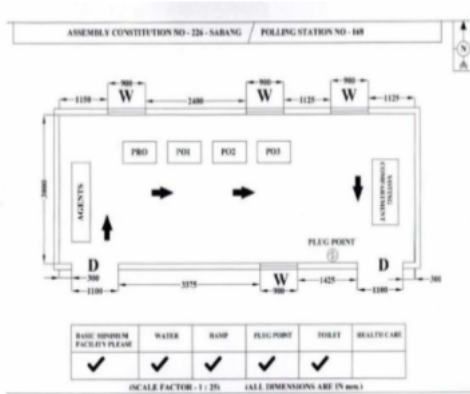

নির্বাচক নিবন্ধন আধিকারিকের স্বাক্ষর

Nazri Naksha

Google Map View

Polling Station Building Front View

Polling Station Front View

Cad View

Key MAP View

1	AEF2099877	ফটো উপলব্ধ	2	AEF2099885	ফটো উপলব্ধ	3	AEF2247435	ফটো উপলব্ধ
নাম : শম্পা দাস (ঘোড়াই) স্বামীর নাম: উত্তম ঘোড়াই বাড়ির নং : n0150 বয়স : 28 লিঙ্গ : মহিলা			নাম : কবিতা বেরা (সামন্ত) স্বামীর নাম: সনাতন সামন্ত বাড়ির নং : n0151 বয়স : 31 লিঙ্গ : মহিলা			নাম : বিষ্ণু অধিকারী পিতার নাম: মধুসূদন অধিকারী বাড়ির নং : এন0016 বয়স : 26 লিঙ্গ : পুরুষ		
4	HBV2118792	ফটো উপলব্ধ	5	SKS1445246	ফটো উপলব্ধ	6	AEF1965490	ফটো উপলব্ধ
নাম : সুদর্শন অধিকারী পিতার নাম: মধুসূদন অধিকারী বাড়ির নং : n0016 বয়স : 40 লিঙ্গ : পুরুষ			নাম : সোনালী সামন্ত অধিকারী স্বামীর নাম: সুদর্শন অধিকারী বাড়ির নং : এন0016 বয়স : 33 লিঙ্গ : মহিলা			নাম : পাপিয়া বল্লভ অধিকারী স্বামীর নাম: পিন্টু অধিকারী বাড়ির নং : n0017 বয়স : 30 লিঙ্গ : মহিলা		
7	AEF2702249	ফটো উপলব্ধ	8	AEF0686600	ফটো উপলব্ধ	9	WB/29/216/315319	ফটো উপলব্ধ
নাম : মধুসূদন অধিকারী পিতার নাম: বাড়েপ্শ্বর অধিকারী বাড়ির নং : n0016 বয়স : 67 লিঙ্গ : পুরুষ			নাম : রীতা অধিকারী স্বামীর নাম: মধুসূদন অধিকারী বাড়ির নং : n0016 বয়স : 40 লিঙ্গ : মহিলা			নাম : গুরুপদ অধিকারী পিতার নাম: বাড়েপ্শ্বর অধিকারী বাড়ির নং : n0017 বয়স : 68 লিঙ্গ : পুরুষ		
10	HBV2199412	ফটো উপলব্ধ	11	WB/29/216/315165	ফটো উপলব্ধ	12	WB/29/216/315564	ফটো উপলব্ধ
নাম : সুরজিৎ অধিকারী পিতার নাম: শুকদেব অধিকারী বাড়ির নং : n0021 বয়স : 38 লিঙ্গ : পুরুষ			নাম : পুষ্প অধিকারী স্বামীর নাম: শুকদেব অধিকারী বাড়ির নং : n0021 বয়স : 56 লিঙ্গ : মহিলা			নাম : শুকদেব অধিকারী পিতার নাম: গৌর অধিকারী বাড়ির নং : n0021 বয়স : 64 লিঙ্গ : পুরুষ		
13	HBV2118784	ফটো উপলব্ধ	14	HBV1804210	ফটো উপলব্ধ	15	HBV1804228	ফটো উপলব্ধ
নাম : অর্চনা অধিকারী স্বামীর নাম: সহদেব অধিকারী বাড়ির নং : n0020 বয়স : 42 লিঙ্গ : মহিলা			নাম : সহদেব অধিকারী মায়ের নাম: হিরন্ময়ী অধিকারী বাড়ির নং : n0020 বয়স : 45 লিঙ্গ : পুরুষ			নাম : আরতি অধিকারী স্বামীর নাম: রীবন্দ্রনাথ অধিকারী বাড়ির নং : n0019 বয়স : 48 লিঙ্গ : মহিলা		
16	WB/29/216/315777	ফটো উপলব্ধ	17	HBV2118800	ফটো উপলব্ধ	18	WB/29/216/315159	ফটো উপলব্ধ
নাম : রবীন্দ্র অধিকারী পিতার নাম: গৌর অধিকারী বাড়ির নং : n0019 বয়স : 55 লিঙ্গ : পুরুষ			নাম : পিন্টু অধিকারী পিতার নাম: গুরুপদ অধিকারী বাড়ির নং : n0017 বয়স : 39 লিঙ্গ : পুরুষ			নাম : বলুরানী অধিকারী স্বামীর নাম: গুরুপদ অধিকারী বাড়ির নং : n0017 বয়স : 62 লিঙ্গ : মহিলা		
19	WB/29/216/315095	ফটো উপলব্ধ	20	HBV2010619	ফটো উপলব্ধ	21	WB/29/216/315300	ফটো উপলব্ধ
নাম : মনুচরন আদক পিতার নাম: কুঞ্জ আদক বাড়ির নং : n0032 বয়স : 64 লিঙ্গ : পুরুষ			নাম : দিপালী আদক স্বামীর নাম: অনন্ত আদক বাড়ির নং : n0030 বয়স : 41 লিঙ্গ : মহিলা			নাম : অনন্ত আদক পিতার নাম: জ্যোতিন্দ্র আদক বাড়ির নং : n0030 বয়স : 51 লিঙ্গ : পুরুষ		
22	WB/29/216/315275	ফটো উপলব্ধ	23	WB/29/216/315380	ফটো উপলব্ধ	24	HBV2118834	ফটো উপলব্ধ
নাম : প্রজাপতি আদক স্বামীর নাম: জ্যোতিন্দ্র আদক বাড়ির নং : n0030 বয়স : 80 লিঙ্গ : মহিলা			নাম : সুবোধ আদক পিতার নাম: কানাই আদক বাড়ির নং : n0029 বয়স : 57 লিঙ্গ : পুরুষ			নাম : স্বপন আদক পিতার নাম: শংকর আদক বাড়ির নং : n0029 বয়স : 39 লিঙ্গ : পুরুষ		
25	WB/29/216/315272	ফটো উপলব্ধ	26	AEF2931590	ফটো উপলব্ধ	27	HBV2199420	ফটো উপলব্ধ
নাম : অন্নপূর্ণা আদক স্বামীর নাম: শংকর আদক বাড়ির নং : n0029 বয়স : 62 লিঙ্গ : মহিলা			নাম : শংকর আদক পিতার নাম: কানাই আদক বাড়ির নং : n0029 বয়স : 71 লিঙ্গ : পুরুষ			নাম : রেবা আদক স্বামীর নাম: বাবলু আদক বাড়ির নং : n0029 বয়স : 38 লিঙ্গ : মহিলা		
28	HBV2118826	ফটো উপলব্ধ	29	WB/29/216/315271	ফটো উপলব্ধ	30	WB/29/216/315477	ফটো উপলব্ধ
নাম : বাবলু আদক পিতার নাম: বাদল আদক বাড়ির নং : n0029 বয়স : 42 লিঙ্গ : পুরুষ			নাম : সীতা আদক স্বামীর নাম: বাদল আদক বাড়ির নং : n0029 বয়স : 72 লিঙ্গ : মহিলা			নাম : বাদল আদক পিতার নাম: কানাই আদক বাড়ির নং : n0029 বয়স : 77 লিঙ্গ : পুরুষ		