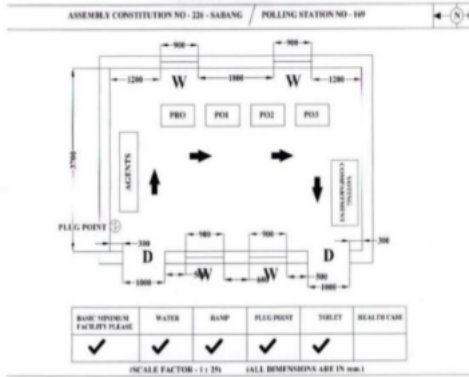

নির্বাচক নিবন্ধন আধিকারিকের স্বাক্ষর

Nazri Naksha

Google Map View

Polling Station Building Front View

Polling Station Front View

Cad View

Key MAP View

1 নাম : মমেনা বিবি স্বামীর নাম: ফজল শেখ বাড়ির নং : n0135 বয়স : 31 লিঙ্গ : মহিলা	AEF1848431 ফটো উপলব্ধ	2 নাম : খাতেজা বিবি স্বামীর নাম: সেক রসিদ বাড়ির নং : 299 বয়স : 44 লিঙ্গ : মহিলা	HBY2159622 ফটো উপলব্ধ	3 নাম : সেক রসিদ পিতার নাম: সেক জনাব বাড়ির নং : n0135 বয়স : 47 লিঙ্গ : পুরুষ	HBY2011229 ফটো উপলব্ধ
4 নাম : সেক ফজল পিতার নাম: জনাব সেক বাড়ির নং : n0135 বয়স : 41 লিঙ্গ : পুরুষ	HBY2199537 ফটো উপলব্ধ	5 নাম : কুলশুম বিবি স্বামীর নাম: জনাব সেক বাড়ির নং : n0135 বয়স : 67 লিঙ্গ : মহিলা	WB/29/216/318055 ফটো উপলব্ধ	6 নাম : সোমরুদ্দিন সেক পিতার নাম: বাহারুদ্দিন সেক বাড়ির নং : n0010 বয়স : 31 লিঙ্গ : পুরুষ	AEF1759083 ফটো উপলব্ধ
7 নাম : মাসুর্কদ্দিন সেক পিতার নাম: বাহারুদ্দিন সেক বাড়ির নং : n0010 বয়স : 32 লিঙ্গ : পুরুষ	AEF1759075 ফটো উপলব্ধ	8 নাম : সেক আবদুল পিতার নাম: সেক ফুদন বাড়ির নং : n0170 বয়স : 41 লিঙ্গ : পুরুষ	AEF1848399 ফটো উপলব্ধ	9 নাম : সেক কেতাব পিতার নাম: সেক গিয়াসুদ্দিন বাড়ির নং : এন0157 বয়স : 61 লিঙ্গ : পুরুষ	AEF2661882 ফটো উপলব্ধ
10 নাম : বাহারুজান বিবি স্বামীর নাম: সেক আব্দুল বাড়ির নং : n0010 বয়স : 31 লিঙ্গ : মহিলা	AEF1848175 ফটো উপলব্ধ	11 নাম : সেক জনাব পিতার নাম: সেখ পিয়ারজান বাড়ির নং : n0135 বয়স : 73 লিঙ্গ : পুরুষ	AEF2283455 ফটো উপলব্ধ	12 নাম : জৈগুন বিবি স্বামীর নাম: কেতাব সেক বাড়ির নং : n0157 বয়স : 56 লিঙ্গ : মহিলা	WB/29/216/318710 ফটো উপলব্ধ
13 নাম : আসিরন বিবি স্বামীর নাম: সেক আসিরুদ্দিন বাড়ির নং : n0135 বয়স : 41 লিঙ্গ : মহিলা	AEF1471317 ফটো উপলব্ধ	14 নাম : আসেদা খাতুন পিতার নাম: সেক আশিরুদ্দিন বাড়ির নং : n0135 বয়স : 22 লিঙ্গ : মহিলা	AEF2784247 ফটো উপলব্ধ	15 নাম : পিয়ালী মাইতি (খাটুয়া) স্বামীর নাম: সমীর খাটুয়া বাড়ির নং : n0196 বয়স : 28 লিঙ্গ : মহিলা	AEF2100147 ফটো উপলব্ধ
16 নাম : মৌচুসী নন্দী (নায়েক) অন্যান্য: চন্দন নায়েক বাড়ির নং : n0201 বয়স : 33 লিঙ্গ : মহিলা	YMD1642248 ফটো উপলব্ধ	17 নাম : রীতা মুণ্ডা (পিঙ্গুয়া) স্বামীর নাম: সনু পিঙ্গুয়া বাড়ির নং : n0188 বয়স : 29 লিঙ্গ : মহিলা	AEF2100063 ফটো উপলব্ধ	18 নাম : মিতালী নায়েক (মাইতি) স্বামীর নাম: কার্তিক মাইতি বাড়ির নং : n0182 বয়স : 28 লিঙ্গ : মহিলা	AEF2100006 ফটো উপলব্ধ
19 নাম : কবিতা সামন্ত (মাইতি) স্বামীর নাম: শান্তনু মাইতি বাড়ির নং : n0183 বয়স : 28 লিঙ্গ : মহিলা	AEF2100014 ফটো উপলব্ধ	20 নাম : কৃষ্ণা মাইতি (রানা) স্বামীর নাম: মৃত্যুঞ্জয় রানা বাড়ির নং : n0195 বয়স : 28 লিঙ্গ : মহিলা	AEF2100139 ফটো উপলব্ধ	21 নাম : সব্যসাচী অধিকারী পিতার নাম: মধুসূদন অধিকারী বাড়ির নং : N0060 বয়স : 25 লিঙ্গ : পুরুষ	AEF2501732 ফটো উপলব্ধ
22 নাম : দীপঙ্কর অধিকারী পিতার নাম: ভজহরি অধিকারী বাড়ির নং : n0061 বয়স : 39 লিঙ্গ : পুরুষ	HBY2199545 ফটো উপলব্ধ	23 নাম : কিংকর অধিকারী পিতার নাম: ভজহরি অধিকারী বাড়ির নং : n0061 বয়স : 44 লিঙ্গ : পুরুষ	HBY2119014 ফটো উপলব্ধ	24 নাম : ভবানী রানী অধিকারী স্বামীর নাম: শংকর অধিকারী বাড়ির নং : n0061 বয়স : 40 লিঙ্গ : মহিলা	HBY2199552 ফটো উপলব্ধ
25 নাম : শংকর অধিকারী পিতার নাম: ভজহরি অধিকারী বাড়ির নং : n0061 বয়স : 47 লিঙ্গ : পুরুষ	HBY2011286 ফটো উপলব্ধ	26 নাম : উষারানী অধিকারী স্বামীর নাম: ভজহরি অধিকারী বাড়ির নং : n0061 বয়স : 62 লিঙ্গ : মহিলা	WB/29/216/318185 ফটো উপলব্ধ	27 নাম : ভজহরি অধিকারী পিতার নাম: মনিন্দ্র অধিকারী বাড়ির নং : n0061 বয়স : 66 লিঙ্গ : পুরুষ	WB/29/216/318449 ফটো উপলব্ধ
28 নাম : নমিতা অধিকারী স্বামীর নাম: মধুসূদন অধিকারী বাড়ির নং : n0060 বয়স : 49 লিঙ্গ : মহিলা	HBY2011260 ফটো উপলব্ধ	29 নাম : মধুসূদন অধিকারী পিতার নাম: বলাই অধিকারী বাড়ির নং : n0060 বয়স : 59 লিঙ্গ : পুরুষ	WB/29/216/318789 ফটো উপলব্ধ	30 নাম : সরস্বতী দাস অধিকারী (অধিকারী) স্বামীর নাম: চন্দন অধিকারী বাড়ির নং : n0059 বয়স : 33 লিঙ্গ : মহিলা	AEF1659382 ফটো উপলব্ধ