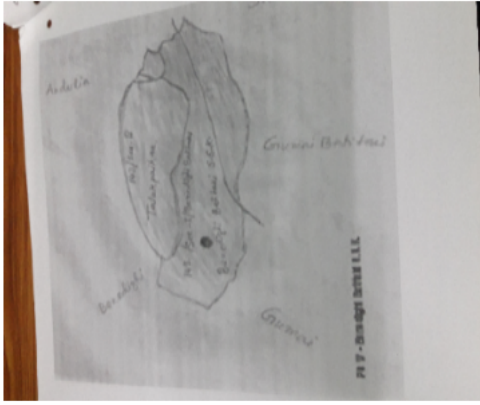

Nazri Naksha