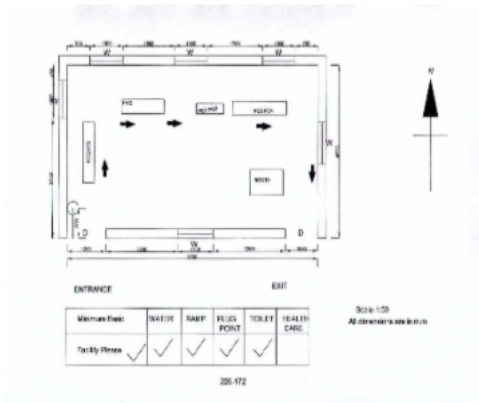

নির্বাচক নিবন্ধন আধিকারিকের স্বাক্ষর

Nazri Naksha

Google Map View

Polling Station Building Front View

Polling Station Front View

Cad View

Key MAP View

বিধানসভা নির্বাচনক্ষেত্রের নং, নাম : 226-সবং  
ভাগ নং, নাম : 1-হান্দোল (পশ্চিম)(সামন্ত, স্বর্নকার, খাটুয়া ও মাইতি পাড়া বাদ)