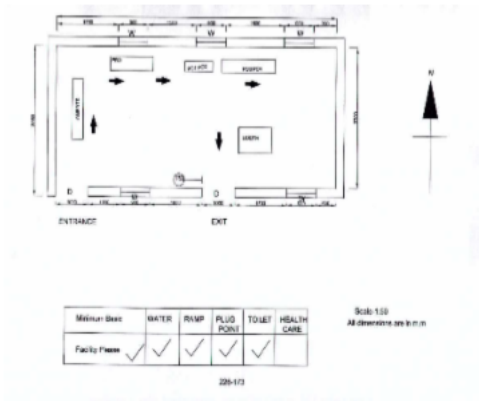

নির্বাচক নিবন্ধন আধিকারিকের স্বাক্ষর

Nazri Naksha

Google Map View

Polling Station Building Front View

Polling Station Front View

Cad View

Key MAP View

1 নাম : মামনি বেজ স্বামীর নাম: গনেশ বেজ বাড়ির নং : n0108 বয়স : 34 লিঙ্গ : মহিলা	AEF1660406 ফটো উপলব্ধ	2 নাম : গনেশ বেজ পিতার নাম: নারায়ণ বেজ বাড়ির নং : n0108 বয়স : 37 লিঙ্গ : পুরুষ	AEF1382100 ফটো উপলব্ধ	3 নাম : রতন চন্দ্র সাহু পিতার নাম: ঘনশ্যাম সাহু বাড়ির নং : n0108 বয়স : 68 লিঙ্গ : পুরুষ	AEF2426237 ফটো উপলব্ধ
4 নাম : মায়ী সাউ স্বামীর নাম: রতন চন্দ্র সাউ বাড়ির নং : n0108 বয়স : 53 লিঙ্গ : মহিলা	AEF2426245 ফটো উপলব্ধ	5 নাম : পাপিয়া বেরা(দন্ডপাট) স্বামীর নাম: প্রদীপ দন্ডপাট বাড়ির নং : n0207 বয়স : 31 লিঙ্গ : মহিলা	AEF1742329 ফটো উপলব্ধ	6 নাম : ববিতা গিরি সাহু স্বামীর নাম: প্রনবেশ সাহু বাড়ির নং : এন0108 বয়স : 35 লিঙ্গ : মহিলা	ZXL1258102 ফটো উপলব্ধ
7 নাম : বলরাম অধিকারী পিতার নাম: জয়দেব অধিকারী বাড়ির নং : এন0001 বয়স : 24 লিঙ্গ : পুরুষ	AEF2529493 ফটো উপলব্ধ	8 নাম : সোমনাথ অধিকারী পিতার নাম: সুবল অধিকারী বাড়ির নং : n0002 বয়স : 30 লিঙ্গ : পুরুষ	AEF1849041 ফটো উপলব্ধ	9 নাম : চন্দন অধিকারী পিতার নাম: সুবল অধিকারী বাড়ির নং : n0002 বয়স : 35 লিঙ্গ : পুরুষ	AEF1660299 ফটো উপলব্ধ
10 নাম : মিনতী অধিকারী স্বামীর নাম: সুবল অধিকারী বাড়ির নং : n0002 বয়স : 49 লিঙ্গ : মহিলা	WB/29/217/483163 ফটো উপলব্ধ	11 নাম : সুবল অধিকারী পিতার নাম: হরিপদ অধিকারী বাড়ির নং : n0002 বয়স : 72 লিঙ্গ : পুরুষ	WB/29/217/159462 ফটো উপলব্ধ	12 নাম : অপর্ণা অধিকারী স্বামীর নাম: জয়দেব অধিকারী বাড়ির নং : n0001 বয়স : 44 লিঙ্গ : মহিলা	BLY2024685 ফটো উপলব্ধ
13 নাম : জয়দেব অধিকারী পিতার নাম: অতুল অধিকারী বাড়ির নং : n0001 বয়স : 44 লিঙ্গ : পুরুষ	BLY1389667 ফটো উপলব্ধ	14 নাম : কমলা অধিকারী স্বামীর নাম: অতুল অধিকারী বাড়ির নং : n0001 বয়স : 80 লিঙ্গ : মহিলা	AEF2289601 ফটো উপলব্ধ	15 নাম : মালতী কর স্বামীর নাম: মণ্টু কর বাড়ির নং : n0003 বয়স : 47 লিঙ্গ : মহিলা	BLY1424761 ফটো উপলব্ধ
16 নাম : অনিমা কর স্বামীর নাম: রঞ্জিত কর বাড়ির নং : n0003 বয়স : 34 লিঙ্গ : মহিলা	AEF1472208 ফটো উপলব্ধ	17 নাম : রঞ্জিত কর পিতার নাম: হরিপদ কর বাড়ির নং : n0003 বয়স : 47 লিঙ্গ : পুরুষ	BLY1391382 ফটো উপলব্ধ	18 নাম : বার্না কর স্বামীর নাম: গুরুপদ কর বাড়ির নং : n0003 বয়স : 40 লিঙ্গ : মহিলা	BLY2284529 ফটো উপলব্ধ
19 নাম : গুরুপদ কর পিতার নাম: হরিপদ কর বাড়ির নং : n0003 বয়স : 50 লিঙ্গ : পুরুষ	WB/29/217/159110 ফটো উপলব্ধ	20 নাম : মণ্টু কর পিতার নাম: হরিপদ কর বাড়ির নং : n0003 বয়স : 51 লিঙ্গ : পুরুষ	WB/29/217/159033 ফটো উপলব্ধ	21 নাম : টুনিবালা কর স্বামীর নাম: হরিপদ কর বাড়ির নং : n0003 বয়স : 60 লিঙ্গ : মহিলা	WB/29/217/159102 ফটো উপলব্ধ
22 নাম : গীতা রানী খাটুয়া স্বামীর নাম: নিতাই খাটুয়া বাড়ির নং : n0006 বয়স : 66 লিঙ্গ : মহিলা	AEF2289338 ফটো উপলব্ধ	23 নাম : নিতাই খাটুয়া পিতার নাম: বিভূতি খাটুয়া বাড়ির নং : n0006 বয়স : 70 লিঙ্গ : পুরুষ	BLY1808435 ফটো উপলব্ধ	24 নাম : সবিতা খাটুয়া স্বামীর নাম: রবী খাটুয়া বাড়ির নং : n0005 বয়স : 38 লিঙ্গ : মহিলা	AEF0704304 ফটো উপলব্ধ
25 নাম : রবি খাটুয়া পিতার নাম: চিত্ত খাটুয়া বাড়ির নং : n0005 বয়স : 41 লিঙ্গ : পুরুষ	BLY2024719 ফটো উপলব্ধ	26 নাম : মঞ্জু খাটুয়া স্বামীর নাম: চিত্ত খাটুয়া বাড়ির নং : n0005 বয়স : 57 লিঙ্গ : মহিলা	WB/29/217/159497 ফটো উপলব্ধ	27 নাম : চিত্ত খাটুয়া পিতার নাম: লবকান্ত খাটুয়া বাড়ির নং : n0005 বয়স : 62 লিঙ্গ : পুরুষ	WB/29/217/159210 ফটো উপলব্ধ
28 নাম : বিষ্ণুপ্রিয়া খাটুয়া স্বামীর নাম: প্রদীপ খাটুয়া বাড়ির নং : n0004 বয়স : 35 লিঙ্গ : মহিলা	AEF1382126 ফটো উপলব্ধ	29 নাম : শক্তিপদ খাটুয়া পিতার নাম: শশাংক খাটুয়া বাড়ির নং : n0004 বয়স : 43 লিঙ্গ : পুরুষ	BLY2024768 ফটো উপলব্ধ	30 নাম : রঞ্জন খাটুয়া পিতার নাম: শ্রীকান্ত খাটুয়া বাড়ির নং : n0004 বয়স : 30 লিঙ্গ : পুরুষ	AEF1848977 ফটো উপলব্ধ