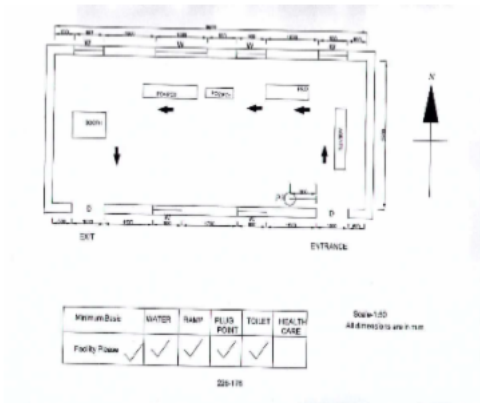

নির্বাচক নিবন্ধন আধিকারিকের স্বাক্ষর

Nazri Naksha

Google Map View

Polling Station Building Front View

Polling Station Front View

Cad View

Key MAP View

বিধানসভা নির্বাচনক্ষেত্রের নং, নাম : 226-সবং  
ভাগ নং, নাম : 1-ছোটখেলনা (পশ্চিম)