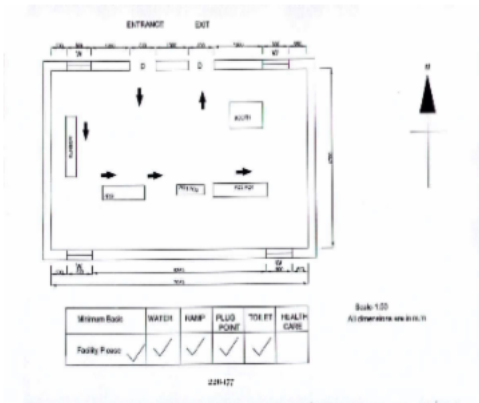

নির্বাচক নিবন্ধন আধিকারিকের স্বাক্ষর

Nazri Naksha

Google Map View

Polling Station Building Front View

Polling Station Front View

Cad View

Key MAP View

বিধানসভা নির্বাচনক্ষেত্রের নং, নাম : 226-সবং
ভাগ নং, নাম : 1-3. মালিগ্রাম (দক্ষিণ-পূর্ব) জে.এল.নং-১৯৯ (ঘুসুমপুকুর বাজার হইতে উত্তরে মোরাম রাস্তার পূর্ব দিক সেনাপতি পাড়া)।