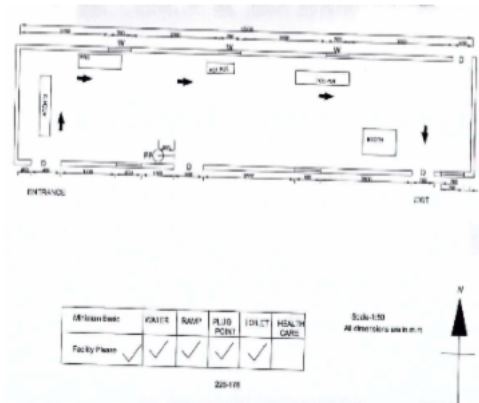

নির্বাচক নিবন্ধন আধিকারিকের স্বাক্ষর

Nazri Naksha

Google Map View

Polling Station Building Front View

Polling Station Front View

Cad View

Key MAP View

1	AEF1296870	ফটো উপলব্ধ	2	AEF1556711	ফটো উপলব্ধ	3	AEF1556489	ফটো উপলব্ধ
নাম : নুসরতফতে আলি পিতার নাম: জুলাফিকার আলি বাড়ির নং : n0002 বয়স : 36 লিঙ্গ : পুরুষ			নাম : তসলিমা নাসরিন পিতার নাম: জুলাফিকার আলি বাড়ির নং : n0002 বয়স : 33 লিঙ্গ : মহিলা			নাম : জুলি বিবি স্বামীর নাম: রাজেশ সেক বাড়ির নং : n0035 বয়স : 33 লিঙ্গ : মহিলা		
4	AEF1662469	ফটো উপলব্ধ	5	AEF1556315	ফটো উপলব্ধ	6	AEF1556323	ফটো উপলব্ধ
নাম : আক্রাম সেক পিতার নাম: তাহের সেক বাড়ির নং : n0035 বয়স : 58 লিঙ্গ : পুরুষ			নাম : জানে আলম মির্জা পিতার নাম: ইসলাম মির্জা বাড়ির নং : n0033 বয়স : 33 লিঙ্গ : পুরুষ			নাম : সালেহা বিবি স্বামীর নাম: জানে আলম মির্জা বাড়ির নং : n0033 বয়স : 36 লিঙ্গ : মহিলা		
7	WB/29/217/168484	ফটো উপলব্ধ	8	BLY2029072	ফটো উপলব্ধ	9	AEF2186252	ফটো উপলব্ধ
নাম : জাহানারা বিবি স্বামীর নাম: ইসলাম মির্জা বাড়ির নং : n0033 বয়স : 56 লিঙ্গ : মহিলা			নাম : ইসলাম মির্জা পিতার নাম: হামিদ মির্জা বাড়ির নং : n0033 বয়স : 62 লিঙ্গ : পুরুষ			নাম : সালেমা বিবি স্বামীর নাম: ফারুক খাঁন বাড়ির নং : n0107 বয়স : 27 লিঙ্গ : মহিলা		
10	AEF2186245	ফটো উপলব্ধ	11	AEF2186237	ফটো উপলব্ধ	12	AEF2186229	ফটো উপলব্ধ
নাম : সোনী খাতুন(বিবি) স্বামীর নাম: সেক মহম্মদ মিরাজ বাড়ির নং : n0086 বয়স : 28 লিঙ্গ : মহিলা			নাম : সেক মহম্মদ মিরাজ পিতার নাম: সেক মহম্মদ শাহআলম বাড়ির নং : n0086 বয়স : 27 লিঙ্গ : পুরুষ			নাম : সালেমা খাতুন স্বামীর নাম: সেক সাকিরুদ্দিন বাড়ির নং : n0113 বয়স : 31 লিঙ্গ : মহিলা		
13	AEF2186211	ফটো উপলব্ধ	14	AEF2186203	ফটো উপলব্ধ	15	AEF2186195	ফটো উপলব্ধ
নাম : সেক আবুকলাম পিতার নাম: সেক আজেম বাড়ির নং : n0022 বয়স : 27 লিঙ্গ : পুরুষ			নাম : রুবিনা বিবি স্বামীর নাম: সেক আনিসুল বাড়ির নং : n0022 বয়স : 27 লিঙ্গ : মহিলা			নাম : সেক মহম্মদ হুসৈন পিতার নাম: সেক শাহআলম বাড়ির নং : n0086 বয়স : 27 লিঙ্গ : পুরুষ		
16	AEF2186187	ফটো উপলব্ধ	17	AEF2186161	ফটো উপলব্ধ	18	AEF2186153	ফটো উপলব্ধ
নাম : নুরজাহান বিবি স্বামীর নাম: সেক ময়তাপ বাড়ির নং : n0139 বয়স : 27 লিঙ্গ : মহিলা			নাম : রফিকুল রহমান খাঁন পিতার নাম: আবুবক্কর খাঁন বাড়ির নং : n0108 বয়স : 27 লিঙ্গ : পুরুষ			নাম : শবনম বিবি স্বামীর নাম: রফিক খাঁন বাড়ির নং : n0094 বয়স : 27 লিঙ্গ : মহিলা		
19	AEF2186120	ফটো উপলব্ধ	20	AEF2186112	ফটো উপলব্ধ	21	AEF2186088	ফটো উপলব্ধ
নাম : তসলিমা বিবি স্বামীর নাম: হাসিবুল খাঁন বাড়ির নং : n0094 বয়স : 27 লিঙ্গ : মহিলা			নাম : সাকিলা বিবি স্বামীর নাম: রবিউল খাঁন বাড়ির নং : n0182 বয়স : 28 লিঙ্গ : মহিলা			নাম : সাইনাজ বিবি স্বামীর নাম: সৌম্য খাঁন বাড়ির নং : n0132 বয়স : 27 লিঙ্গ : মহিলা		
22	AEF2186062	ফটো উপলব্ধ	23	AEF2186054	ফটো উপলব্ধ	24	AEF0726984	ফটো উপলব্ধ
নাম : সেক ফারুক পিতার নাম: সেক বাহাদুর বাড়ির নং : n0178 বয়স : 27 লিঙ্গ : পুরুষ			নাম : সেক ময়তাপ পিতার নাম: সেক আবুদ বাড়ির নং : n0177 বয়স : 27 লিঙ্গ : পুরুষ			নাম : মুস্তারা বিবি স্বামীর নাম: বরজান খাঁ বাড়ির নং : n0015 বয়স : 38 লিঙ্গ : মহিলা		
25	WB/29/217/168166	ফটো উপলব্ধ	26	AEF0726554	ফটো উপলব্ধ	27	AEF1850312	ফটো উপলব্ধ
নাম : ময়রুননেশা বিবি স্বামীর নাম: সেক ইউনিশ বাড়ির নং : n0047 বয়স : 60 লিঙ্গ : মহিলা			নাম : সালেমা বিবি স্বামীর নাম: রহমান সেক বাড়ির নং : n0044 বয়স : 45 লিঙ্গ : মহিলা			নাম : নাজমা বিবি স্বামীর নাম: সেক আব্দুল মান্নান বাড়ির নং : n0044 বয়স : 31 লিঙ্গ : মহিলা		
28	BLY2252237	ফটো উপলব্ধ	29	AEF1473412	ফটো উপলব্ধ	30	BLY1812593	ফটো উপলব্ধ
নাম : সেক রহমান পিতার নাম: সেক মুরসেদ বাড়ির নং : n0044 বয়স : 45 লিঙ্গ : পুরুষ			নাম : সৈয়দ আয়মত হোসেন পিতার নাম: মনজুর আলি বাড়ির নং : n0042 বয়স : 37 লিঙ্গ : পুরুষ			নাম : সুলতানা বিবি স্বামীর নাম: সেখ জাহাঙ্গীর বাড়ির নং : n0041 বয়স : 48 লিঙ্গ : মহিলা		