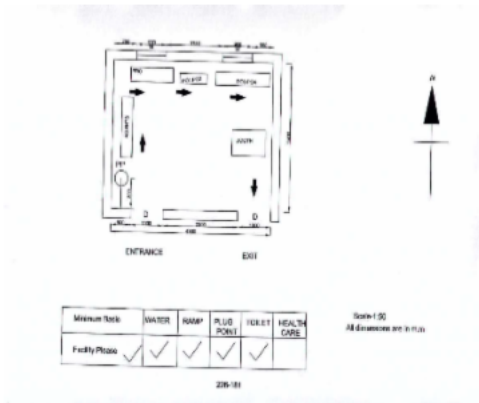

নির্বাচক নিবন্ধন আধিকারিকের স্বাক্ষর

Nazri Naksha

Google Map View

Polling Station Building Front View

Polling Station Front View

Cad View

Key MAP View

বিধানসভা নির্বাচনক্ষেত্রের নং, নাম : 226-সবং
ভাগ নং, নাম : 1-১। মালিগ্রাম (মধ্য-পূর্ব) (পাকা রাস্তা হইতে খেজুরা বস্তি মোরামের পূর্ব দিক মাইতি, ভৌমিক, অধিকারী, জানা ও বেরা পাড়া)।