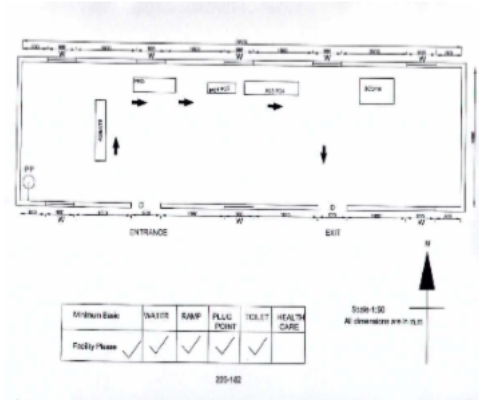

নির্বাচক নিবন্ধন আধিকারিকের স্বাক্ষর

Nazri Naksha

Google Map View

Polling Station Building Front View

Polling Station Front View

Cad View

Key MAP View

1 নাম : মঞ্জু ঘোড়াই (বর্মন) স্বামীর নাম: তপন কুমার বর্মন বাড়ির নং : 271 বয়স : 51 লিঙ্গ : মহিলা	BLY2374908	ফটো উপলব্ধ	2 নাম : তপন কুমার বর্মন পিতার নাম: কমল কুমার বর্মন বাড়ির নং : 271 বয়স : 58 লিঙ্গ : পুরুষ	BLY2374890	ফটো উপলব্ধ	3 নাম : রিয়া বর্মন পিতার নাম: তপন কুমার বর্মন বাড়ির নং : এন0271 বয়স : 26 লিঙ্গ : মহিলা	AEF2261485	ফটো উপলব্ধ
4 নাম : শিশির কুমার মান্না পিতার নাম: রাধাশ্যাম মান্না বাড়ির নং : n0366 বয়স : 45 লিঙ্গ : পুরুষ	AEF1300839	ফটো উপলব্ধ	5 নাম : উর্মিলা আখতার পিতার নাম: সৈকত ইকবাল বাড়ির নং : এন0148 বয়স : 23 লিঙ্গ : মহিলা	AEF2627651	ফটো উপলব্ধ	6 নাম : সুকুমার উথাসিনী পিতার নাম: কালিপদ উথাসিনী বাড়ির নং : n0077 বয়স : 69 লিঙ্গ : পুরুষ	BLY1386325	ফটো উপলব্ধ
7 নাম : নমিতা ওবা স্বামীর নাম: শিশির ওবা বাড়ির নং : n0073 বয়স : 46 লিঙ্গ : মহিলা	BLY2180321	ফটো উপলব্ধ	8 নাম : মিলনকুমার ওবা পিতার নাম: নগেন্দ্রনাথ ওবা বাড়ির নং : n0073 বয়স : 55 লিঙ্গ : পুরুষ	BLY1300169	ফটো উপলব্ধ	9 নাম : শিশির কুমার ওবা পিতার নাম: নগেন্দ্র নাথ ওবা বাড়ির নং : n0073 বয়স : 57 লিঙ্গ : পুরুষ	AEF0743674	ফটো উপলব্ধ
10 নাম : সাবিত্রী ওবা স্বামীর নাম: নগেন্দ্র ওবা বাড়ির নং : n0073 বয়স : 88 লিঙ্গ : মহিলা	WB/29/217/189224	ফটো উপলব্ধ	11 নাম : শিল্পা ওবা পিতার নাম: শিশির কুমার ওবা বাড়ির নং : n0073 বয়স : 29 লিঙ্গ : মহিলা	AEF1950252	ফটো উপলব্ধ	12 নাম : ঝর্ণা ওবা পিতার নাম: কার্তিক ওবা বাড়ির নং : n0075 বয়স : 56 লিঙ্গ : মহিলা	BLY1300417	ফটো উপলব্ধ
13 নাম : প্রতীক ওবা পিতার নাম: শিশির কুমার ওবা বাড়ির নং : এন0073 বয়স : 24 লিঙ্গ : পুরুষ	AEF2600054	ফটো উপলব্ধ	14 নাম : তৃণাঞ্জনা কর পিতার নাম: অশোক কুমার কর বাড়ির নং : না বয়স : 24 লিঙ্গ : মহিলা	AEF2599694	ফটো উপলব্ধ	15 নাম : ভবানী কর স্বামীর নাম: অশোক কুমার কর বাড়ির নং : n0085 বয়স : 54 লিঙ্গ : মহিলা	AEF2430478	ফটো উপলব্ধ
16 নাম : নীলাঞ্জনা কর পিতার নাম: অশোক কুমার কর বাড়ির নং : n0085 বয়স : 30 লিঙ্গ : মহিলা	AEF1950229	ফটো উপলব্ধ	17 নাম : অশোক কুমার কর পিতার নাম: জগদীশ চন্দ্র কর বাড়ির নং : n0085 বয়স : 66 লিঙ্গ : পুরুষ	WB/29/217/189010	ফটো উপলব্ধ	18 নাম : পৌতম কর পিতার নাম: খোকন কর বাড়ির নং : n0364 বয়স : 38 লিঙ্গ : পুরুষ	GQG2756674	ফটো উপলব্ধ
19 নাম : রূপালী হাজরা (কর) স্বামীর নাম: পৌতম কর বাড়ির নং : n0364 বয়স : 31 লিঙ্গ : মহিলা	UPM1646405	ফটো উপলব্ধ	20 নাম : টিকু পাইক ঘোড়াই স্বামীর নাম: নিখিল চন্দ্র ঘোড়াই বাড়ির নং : n0093 বয়স : 41 লিঙ্গ : মহিলা	BLY2289338	ফটো উপলব্ধ	21 নাম : সৌম্যশ্রী ঘোড়াই পিতার নাম: শশাঙ্ক শেখর ঘোড়াই বাড়ির নং : N0175 বয়স : 25 লিঙ্গ : মহিলা	AEF2457315	ফটো উপলব্ধ
22 নাম : অম্বরনীল ঘোড়াই পিতার নাম: অশোক তরু ঘোড়াই বাড়ির নং : n0006 বয়স : 37 লিঙ্গ : পুরুষ	AEF1298298	ফটো উপলব্ধ	23 নাম : শীলারানী ভৌমিক মন্ডল স্বামীর নাম: অসিত মন্ডল বাড়ির নং : n0320 বয়স : 43 লিঙ্গ : মহিলা	AEF0744581	ফটো উপলব্ধ	24 নাম : রঞ্জনা ঘোড়াই পিতার নাম: গোপাল চন্দ্র ঘোড়াই বাড়ির নং : n0093 বয়স : 61 লিঙ্গ : মহিলা	AEF1950401	ফটো উপলব্ধ
25 নাম : অভিজ্ঞান ঘোড়াই পিতার নাম: অসীম কুমার ঘোড়াই বাড়ির নং : n0006 বয়স : 27 লিঙ্গ : পুরুষ	AEF2158939	ফটো উপলব্ধ	26 নাম : সমিত মন্ডল পিতার নাম: প্রহ্লাদ মন্ডল বাড়ির নং : n0093 বয়স : 36 লিঙ্গ : পুরুষ	AEF1474345	ফটো উপলব্ধ	27 নাম : নিখিল চন্দ্র ঘোড়াই পিতার নাম: গোপাল চন্দ্র ঘোড়াই বাড়ির নং : n0093 বয়স : 55 লিঙ্গ : পুরুষ	BLY2038545	ফটো উপলব্ধ
28 নাম : অগ্নিমিত্র ঘোড়াই পিতার নাম: অসীম কুমার ঘোড়াই বাড়ির নং : n0006 বয়স : 30 লিঙ্গ : পুরুষ	AEF1851187	ফটো উপলব্ধ	29 নাম : কৃষ্ণা ঘোড়াই স্বামীর নাম: অসীম কুমার ঘোড়াই বাড়ির নং : n0006 বয়স : 57 লিঙ্গ : মহিলা	WB/29/217/189108	ফটো উপলব্ধ	30 নাম : অসীম কুমার ঘোড়াই পিতার নাম: অবনী কান্ত ঘোড়াই বাড়ির নং : n0006 বয়স : 64 লিঙ্গ : পুরুষ	WB/29/217/189441	ফটো উপলব্ধ