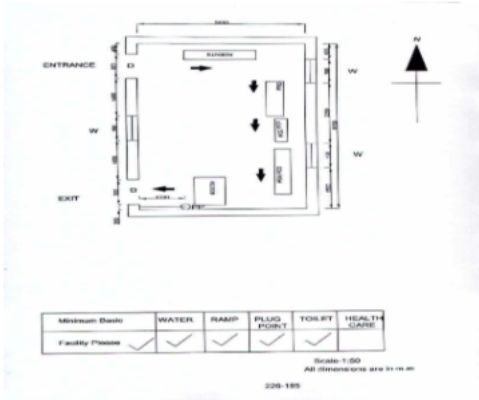

নির্বাচক নিবন্ধন আধিকারিকের স্বাক্ষর

Nazri Naksha

Google Map View

Polling Station Building Front View

Polling Station Front View

Cad View

Key MAP View

বিধানসভা নির্বাচনক্ষেত্রের নং, নাম : 226-সবং
ভাগ নং, নাম : 1-১। নয়া (উত্তর) - 70 (পাকা রাস্তা হইতে উত্তরে ক্ষীরাই মোরাম রাস্তার পূর্ব দিক)