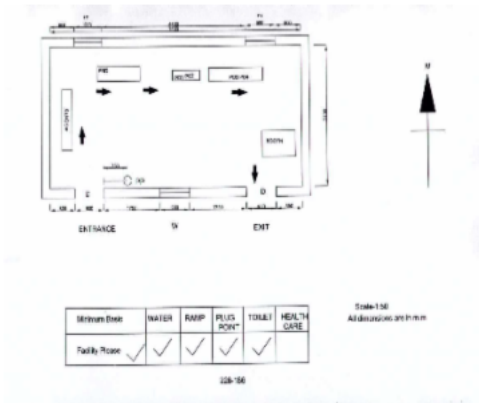

নির্বাচক নিবন্ধন আধিকারিকের স্বাক্ষর

Nazri Naksha

Google Map View

Polling Station Building Front View

Polling Station Front View

Cad View

Key MAP View

বিধানসভা নির্বাচনক্ষেত্রের নং, নাম : 226-সবং  
ভাগ নং, নাম : 1-উত্তর কলাপুঞ্জা