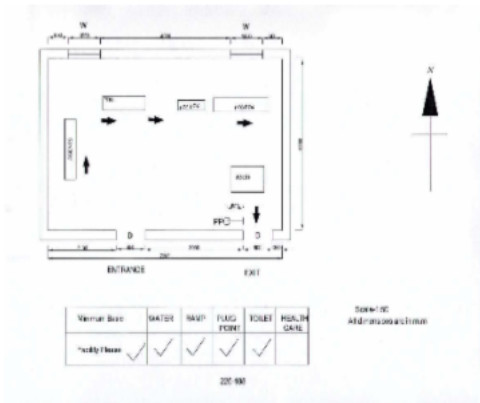

নির্বাচক নিবন্ধন আধিকারিকের স্বাক্ষর

Nazri Naksha

Google Map View

Polling Station Building Front View

Polling Station Front View

Cad View

Key MAP View

বিধানসভা নির্বাচনক্ষেত্রের নং, নাম : 226-সবং
ভাগ নং, নাম : 1-মালিগ্রাম (উত্তর পশ্চিম)