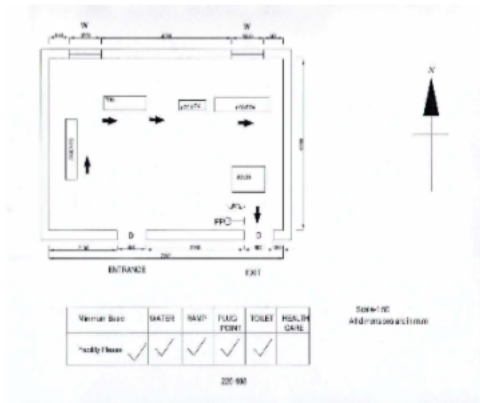

নির্বাচক নিবন্ধন আধিকারিকের স্বাক্ষর

Nazri Naksha

Google Map View

Polling Station Building Front View

Polling Station Front View

Cad View

Key MAP View

1 নাম : সেক বাসেদ পিতার নাম: সেক মনুর বাড়ির নং : n0015 বয়স : 81 লিঙ্গ : পুরুষ	WB/29/217/183381	ফটো উপলব্ধ	2 নাম : সেক সাবির পিতার নাম: সেক আনসার বাড়ির নং : n0091 বয়স : 35 লিঙ্গ : পুরুষ	AEF1954106	ফটো উপলব্ধ	3 নাম : বিমল মন্ডল মায়ের নাম: নমিতা মন্ডল বাড়ির নং : 239 বয়স : 29 লিঙ্গ : পুরুষ	AEF1954023	ফটো উপলব্ধ
4 নাম : সেক হাকিম পিতার নাম: সেক সাহাদত বাড়ির নং : n0160 বয়স : 72 লিঙ্গ : পুরুষ	AEF1954015	ফটো উপলব্ধ	5 নাম : সেক কামালউদ্দিন পিতার নাম: সেক মজাফর হোসেন বাড়ির নং : n0124 বয়স : 29 লিঙ্গ : পুরুষ	AEF1953975	ফটো উপলব্ধ	6 নাম : মানুয়ারা বিবি স্বামীর নাম: সেক সাহাবুল বাড়ির নং : n0124 বয়স : 30 লিঙ্গ : মহিলা	AEF1953967	ফটো উপলব্ধ
7 নাম : রেজিয়া বিবি স্বামীর নাম: সেক উসমান বাড়ির নং : n0103 বয়স : 30 লিঙ্গ : মহিলা	AEF1953959	ফটো উপলব্ধ	8 নাম : সেক সামসুর আলম পিতার নাম: সেক রবিবুল বাড়ির নং : n0096 বয়স : 30 লিঙ্গ : পুরুষ	AEF1953926	ফটো উপলব্ধ	9 নাম : সেক জামালুদ্দিন পিতার নাম: সেক মফিজুর রহমান বাড়ির নং : n0074 বয়স : 29 লিঙ্গ : পুরুষ	AEF1953892	ফটো উপলব্ধ
10 নাম : মদিনা বিবি স্বামীর নাম: সেক মুক্তার আলি বাড়ির নং : n0160 বয়স : 33 লিঙ্গ : মহিলা	AEF1953843	ফটো উপলব্ধ	11 নাম : সেক সনোয়াজ হোসেন পিতার নাম: সেক আব্দুল গফুর বাড়ির নং : n0181 বয়স : 42 লিঙ্গ : পুরুষ	AEF1894260	ফটো উপলব্ধ	12 নাম : সামসুল্লাহর বিবি স্বামীর নাম: সেক রবিউল ইসলাম বাড়ির নং : n0096 বয়স : 48 লিঙ্গ : মহিলা	BLY1817659	ফটো উপলব্ধ
13 নাম : মঃরোবিয়া খাতুন স্বামীর নাম: সেক মফিজুদ্দিন বাড়ির নং : n0096 বয়স : 67 লিঙ্গ : মহিলা	WB/29/217/183724	ফটো উপলব্ধ	14 নাম : মঃসেসহরবানু খাতুন স্বামীর নাম: সেক আতাউর বাড়ির নং : n0094 বয়স : 64 লিঙ্গ : মহিলা	WB/29/217/183358	ফটো উপলব্ধ	15 নাম : সেক আলমগীর ইসলাম পিতার নাম: সেক সবেদ আলি বাড়ির নং : n0128 বয়স : 35 লিঙ্গ : পুরুষ	AEF1389063	ফটো উপলব্ধ
16 নাম : মো মনোয়ারা বিবি স্বামীর নাম: সাহ আলম সেক বাড়ির নং : n0128 বয়স : 38 লিঙ্গ : মহিলা	BLY2339901	ফটো উপলব্ধ	17 নাম : নাজমা বিবি স্বামীর নাম: সেক ফারুখ বাড়ির নং : n0128 বয়স : 39 লিঙ্গ : মহিলা	BLY2287787	ফটো উপলব্ধ	18 নাম : আলেমা বিবি স্বামীর নাম: আনোয়ার হোসেন বাড়ির নং : n0128 বয়স : 40 লিঙ্গ : মহিলা	BLY2288140	ফটো উপলব্ধ
19 নাম : সেক আনোয়ার হোসেন পিতার নাম: সেক আবদুল কাদের বাড়ির নং : n0128 বয়স : 49 লিঙ্গ : পুরুষ	WB/29/217/183634	ফটো উপলব্ধ	20 নাম : সেক আব্দুল কাদের পিতার নাম: সেক দুঃখু বাড়ির নং : n0128 বয়স : 82 লিঙ্গ : পুরুষ	WB/29/217/183490	ফটো উপলব্ধ	21 নাম : মঃমোমানুয়ারা খাতুন স্বামীর নাম: সেক নিজাম আলি বাড়ির নং : n0127 বয়স : 51 লিঙ্গ : মহিলা	WB/29/217/183241	ফটো উপলব্ধ
22 নাম : মাবিয়া বিবি স্বামীর নাম: সেক ফরিদ আলি বাড়ির নং : 133 বয়স : 34 লিঙ্গ : মহিলা	AEF1477058	ফটো উপলব্ধ	23 নাম : সেক জিয়াউর রহমান পিতার নাম: সেক সেলিম বাড়ির নং : n0126 বয়স : 33 লিঙ্গ : পুরুষ	AEF1666916	ফটো উপলব্ধ	24 নাম : মোমিতা ঘোড়াই স্বামীর নাম: তন্ময় ঘোড়াই বাড়ির নং : n0124 বয়স : 36 লিঙ্গ : মহিলা	AEF1388420	ফটো উপলব্ধ
25 নাম : ফরিদা বিবি স্বামীর নাম: আশাদুল বাড়ির নং : n0124 বয়স : 38 লিঙ্গ : মহিলা	AEF0775148	ফটো উপলব্ধ	26 নাম : নাসিমা বিবি স্বামীর নাম: আশাদুল বাড়ির নং : n0124 বয়স : 38 লিঙ্গ : মহিলা	AEF0775130	ফটো উপলব্ধ	27 নাম : সেক সাহাবুল পিতার নাম: সেক মজাফর হোসেন বাড়ির নং : n0124 বয়স : 33 লিঙ্গ : পুরুষ	AEF1853266	ফটো উপলব্ধ
28 নাম : মঃমোলেকা খাতুন স্বামীর নাম: সেক মজাফর হোসেন বাড়ির নং : n0124 বয়স : 63 লিঙ্গ : মহিলা	WB/29/217/183307	ফটো উপলব্ধ	29 নাম : সেক মজাফর হোসেন পিতার নাম: সেক তপসের আলি বাড়ির নং : n0122 বয়স : 65 লিঙ্গ : পুরুষ	WB/29/217/183136	ফটো উপলব্ধ	30 নাম : মোঃ তহমিনা খাতুন স্বামীর নাম: সেক মুস্তাক আলি বাড়ির নং : n0122 বয়স : 30 লিঙ্গ : মহিলা	AEF1853324	ফটো উপলব্ধ