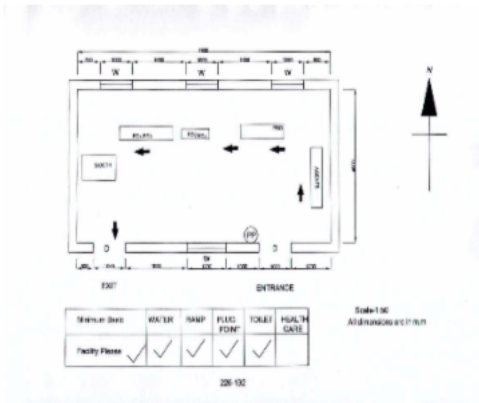

নির্বাচক নিবন্ধন আধিকারিকের স্বাক্ষর

Nazri Naksha

Google Map View

Polling Station Building Front View

Polling Station Front View

Cad View

Key MAP View

বিধানসভা নির্বাচনক্ষেত্রের নং, নাম : 226-সবং
ভাগ নং, নাম : 1-মালিগ্রাম (মধ্য-পশ্চিম) - 199 মালিগ্রাম বাজার হইতে উত্তরে দন্ডশীরা মোরাম রাস্তার পূর্ব দিক।