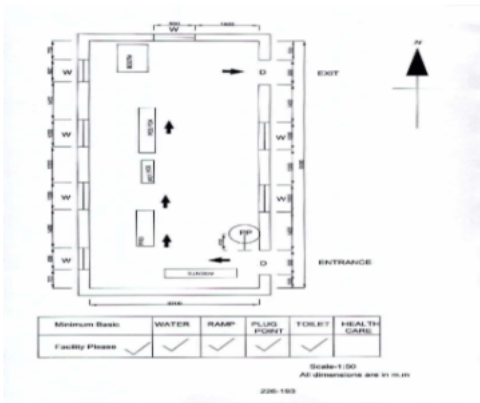

নির্বাচক নিবন্ধন আধিকারিকের স্বাক্ষর

Nazri Naksha

Google Map View

Polling Station Building Front View

Polling Station Front View

Cad View

Key MAP View

1 নাম : সেক নাজীর পিতার নাম: সেক আব্দুল রসিদ বাড়ির নং : n0048 বয়স : 28 লিঙ্গ : পুরুষ	AEF2160356 ফটো উপলব্ধ	2 নাম : সেক মানিক পিতার নাম: সেক আব্দুল মাবুদ বাড়ির নং : n0204 বয়স : 27 লিঙ্গ : পুরুষ	AEF2160299 ফটো উপলব্ধ	3 নাম : সেক আবদুল রসিত পিতার নাম: সেক আবদুল বাড়ির নং : n0048 বয়স : 53 লিঙ্গ : পুরুষ	BLY2028413 ফটো উপলব্ধ
4 নাম : তাহেরা বিবি স্বামীর নাম: আবদুল সেক বাড়ির নং : n0048 বয়স : 47 লিঙ্গ : মহিলা	WB/29/217/165343 ফটো উপলব্ধ	5 নাম : সেক আব তাহের পিতার নাম: আব্দুল রাসিদ বাড়ির নং : n0048 বয়স : 33 লিঙ্গ : পুরুষ	AEF1560077 ফটো উপলব্ধ	6 নাম : জাসমন বিবি স্বামীর নাম: সেক সমিনুদ্দিন বাড়ির নং : n0050 বয়স : 77 লিঙ্গ : মহিলা	WB/29/217/165351 ফটো উপলব্ধ
7 নাম : রেহানা বিবি স্বামীর নাম: সেক রেজাবুল হোসেন বাড়ির নং : n0164 বয়স : 40 লিঙ্গ : মহিলা	AEF1431428 ফটো উপলব্ধ	8 নাম : আহিয়া বিবি স্বামীর নাম: সেক জাকির হোসেন বাড়ির নং : n0192 বয়স : 33 লিঙ্গ : মহিলা	AEF2052215 ফটো উপলব্ধ	9 নাম : সেক সিরাজ পিতার নাম: সেক সেলিম বাড়ির নং : n0197 বয়স : 28 লিঙ্গ : পুরুষ	AEF2135739 ফটো উপলব্ধ
10 নাম : বুমা পাত্র (মাজী) স্বামীর নাম: শ্যামল মাজী বাড়ির নং : n0035 বয়স : 34 লিঙ্গ : মহিলা	YMD1753342 ফটো উপলব্ধ	11 নাম : সন্ধ্যা দাস অন্যান্য: গোপাল মাজী বাড়ির নং : 35 বয়স : 78 লিঙ্গ : মহিলা	BLY2337715 ফটো উপলব্ধ	12 নাম : সবিতা মাজী স্বামীর নাম: গোপাল মাজী বাড়ির নং : n0035 বয়স : 58 লিঙ্গ : মহিলা	WB/29/217/165490 ফটো উপলব্ধ
13 নাম : গোপাল মাজী পিতার নাম: বিজয় মাজী বাড়ির নং : n0035 বয়স : 77 লিঙ্গ : পুরুষ	BLY2028751 ফটো উপলব্ধ	14 নাম : শ্যামল মাজী পিতার নাম: গোপাল চন্দ্র মাজী বাড়ির নং : n0035 বয়স : 32 লিঙ্গ : পুরুষ	AEF1668359 ফটো উপলব্ধ	15 নাম : হুসনেয়ারা খাতুন বিবি স্বামীর নাম: সেক সিরাজ বাড়ির নং : N0197 বয়স : 26 লিঙ্গ : মহিলা	AEF2498343 ফটো উপলব্ধ
16 নাম : মিনু মাইতি (মন্ডল) স্বামীর নাম: বানীপ্রত মন্ডল বাড়ির নং : n0190 বয়স : 29 লিঙ্গ : মহিলা	AEF2052199 ফটো উপলব্ধ	17 নাম : মৌসুমী দাস (সামন্ত) স্বামীর নাম: পলাশ সামন্ত বাড়ির নং : n0189 বয়স : 32 লিঙ্গ : মহিলা	AEF2052181 ফটো উপলব্ধ	18 নাম : মুন্নি বিবি স্বামীর নাম: সেক মতিবুল ইসলাম বাড়ির নং : লক্ষ্মা বয়স : 28 লিঙ্গ : মহিলা	AEF2105476 ফটো উপলব্ধ
19 নাম : সেক মতিবুল ইসলাম পিতার নাম: সেক নজরুল ইসলাম বাড়ির নং : n0161 বয়স : 36 লিঙ্গ : পুরুষ	AEF1431410 ফটো উপলব্ধ	20 নাম : ভাশ্বতী ঘোড়াই (কর) স্বামীর নাম: শ্রীকান্ত কর বাড়ির নং : n0111 বয়স : 30 লিঙ্গ : মহিলা	AEF2105641 ফটো উপলব্ধ	21 নাম : সৌমেন কর পিতার নাম: বিজয় কর বাড়ির নং : n0103 বয়স : 47 লিঙ্গ : পুরুষ	WB/29/217/165818 ফটো উপলব্ধ
22 নাম : নমিতা কর স্বামীর নাম: সৌমেন কর বাড়ির নং : n0103 বয়স : 47 লিঙ্গ : মহিলা	BLY2027597 ফটো উপলব্ধ	23 নাম : গীতা রানী কর স্বামীর নাম: ভজহরি কর বাড়ির নং : n0111 বয়স : 55 লিঙ্গ : মহিলা	BLY1810498 ফটো উপলব্ধ	24 নাম : সুনিতা কর পিতার নাম: সৌমেন কর বাড়ির নং : n0103 বয়স : 27 লিঙ্গ : মহিলা	AEF2196103 ফটো উপলব্ধ
25 নাম : শ্রীকান্ত কর পিতার নাম: ভজহরি কর বাড়ির নং : n0111 বয়স : 37 লিঙ্গ : পুরুষ	AEF1560333 ফটো উপলব্ধ	26 নাম : রুকসানা বিবি স্বামীর নাম: সাইদুল খান বাড়ির নং : 248 বয়স : 39 লিঙ্গ : মহিলা	BLY2337673 ফটো উপলব্ধ	27 নাম : রুকসানা খাতুন বিবি স্বামীর নাম: সেরু খাঁ বাড়ির নং : নং157 বয়স : 26 লিঙ্গ : মহিলা	AEF2778991 ফটো উপলব্ধ
28 নাম : সেরু খাঁ পিতার নাম: হাসিমুদ্দিন খাঁ বাড়ির নং : n0157 বয়স : 29 লিঙ্গ : পুরুষ	AEF1955822 ফটো উপলব্ধ	29 নাম : মর্জিনা বিবি স্বামীর নাম: সাদ্দাম খাঁ বাড়ির নং : n0157 বয়স : 32 লিঙ্গ : মহিলা	AEF1955830 ফটো উপলব্ধ	30 নাম : সাবিনা খাতুন (বিবি) স্বামীর নাম: আজাদ হোসেন খাঁন বাড়ির নং : এন0157 বয়স : 29 লিঙ্গ : মহিলা	AEF2262806 ফটো উপলব্ধ