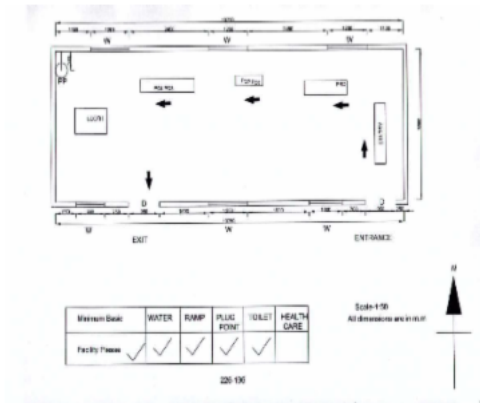

নির্বাচক নিবন্ধন আধিকারিকের স্বাক্ষর

Nazri Naksha

Google Map View

Polling Station Building Front View

Polling Station Front View

Cad View

Key MAP View

বিধানসভা নির্বাচনক্ষেত্রের নং, নাম : 226-সবং
ভাগ নং, নাম : 1-লক্ষীপাড়া (দক্ষিণ)