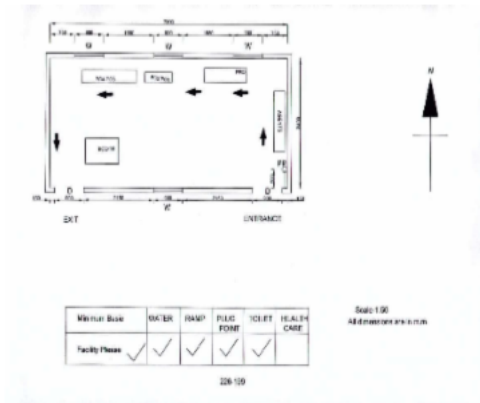

নির্বাচক নিবন্ধন আধিকারিকের স্বাক্ষর

Nazri Naksha

Google Map View

Polling Station Building Front View

Polling Station Front View

Cad View

Key MAP View

বিধানসভা নির্বাচনক্ষেত্রের নং, নাম : 226-সবং
ভাগ নং, নাম : 1-নুনগোদার (পূর্ব)