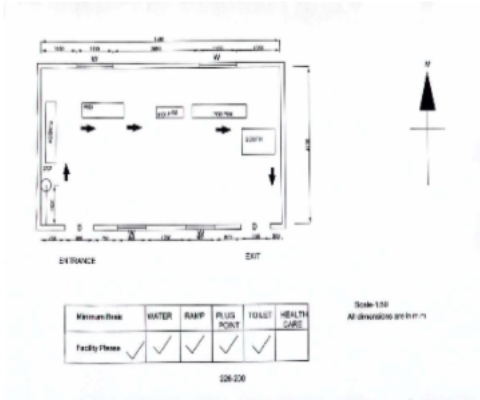

নির্বাচক নিবন্ধন আধিকারিকের স্বাক্ষর

Nazri Naksha

Google Map View

Polling Station Building Front View

Polling Station Front View

Cad View

Key MAP View

বিধানসভা নির্বাচনক্ষেত্রের নং, নাম : 226-সবং
ভাগ নং, নাম : 1-বেলুড়িয়া (পুরুষোত্তমপুর)