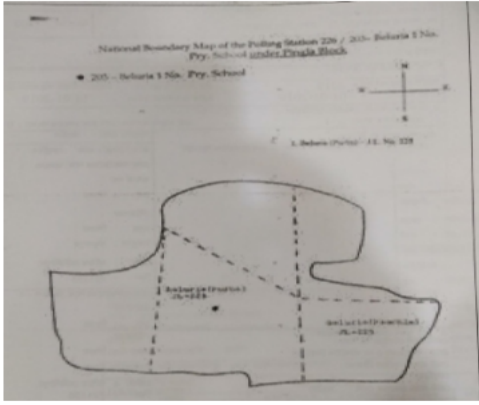

নির্বাচক নিবন্ধন আধিকারিকের স্বাক্ষর

Nazri Naksha

Google Map View

Polling Station Building Front View

Polling Station Front View

Cad View

Key MAP View

বিধানসভা নির্বাচনক্ষেত্রের নং, নাম : 226-সবং
ভাগ নং, নাম : 1-বেলুড়িয়া (পূর্ব)