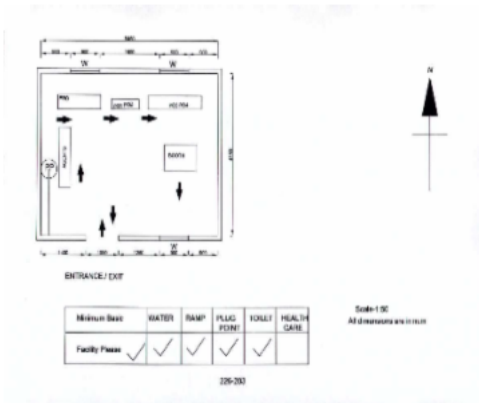

নির্বাচক নিবন্ধন আধিকারিকের স্বাক্ষর

Nazri Naksha

Google Map View

Polling Station Building Front View

Polling Station Front View

Cad View

Key MAP View

বিধানসভা নির্বাচনক্ষেত্রের নং, নাম : 226-সবং
ভাগ নং, নাম : 1-বেলুড়িয়া (পূর্ব)