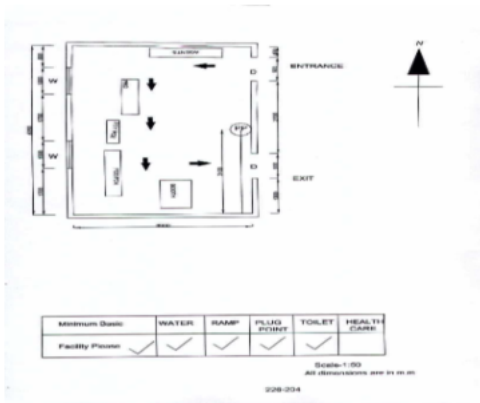

নির্বাচক নিবন্ধন আধিকারিকের স্বাক্ষর

Nazri Naksha

Google Map View

Polling Station Building Front View

Polling Station Front View

Cad View

Key MAP View

1 নাম : কাকলি বেরা (বোয়াল) স্বামীর নাম: প্রবীর বোয়াল বাড়ির নং : n0185 বয়স : 36 লিঙ্গ : মহিলা	AEF1303734 ফটো উপলব্ধ	2 নাম : শ্রীমা সঁতরা (বাগ) স্বামীর নাম: পল্টু বাগ বাড়ির নং : এন218 বয়স : 27 লিঙ্গ : মহিলা	AEF2267128 ফটো উপলব্ধ	3 নাম : পল্টু বাগ পিতার নাম: অজিত বাগ বাড়ির নং : 218 বয়স : 38 লিঙ্গ : পুরুষ	BLY2354884 ফটো উপলব্ধ
4 নাম : স্বর্ণকমল অধিকারী পিতার নাম: রবীন্দ্রনাথ অধিকারী বাড়ির নং : n0199 বয়স : 27 লিঙ্গ : পুরুষ	AEF2162147 ফটো উপলব্ধ	5 নাম : রাজ কমল অধিকারী পিতার নাম: পঞ্চগনন অধিকারী বাড়ির নং : n0003 বয়স : 30 লিঙ্গ : পুরুষ	AEF1958859 ফটো উপলব্ধ	6 নাম : পঞ্চগনন অধিকারী পিতার নাম: সুধীর অধিকারী বাড়ির নং : n0003 বয়স : 57 লিঙ্গ : পুরুষ	WB/29/217/321527 ফটো উপলব্ধ
7 নাম : নিলাদ্রী অধিকারী পিতার নাম: আশিষ কুমার অধিকারী বাড়ির নং : না বয়স : 24 লিঙ্গ : পুরুষ	AEF2598936 ফটো উপলব্ধ	8 নাম : নমিতারানী অধিকারী স্বামীর নাম: আশিষ কুমার অধিকারী বাড়ির নং : n0001 বয়স : 52 লিঙ্গ : মহিলা	WB/29/217/321657 ফটো উপলব্ধ	9 নাম : আশিষকুমার অধিকারী পিতার নাম: রজনী অধিকারী বাড়ির নং : n0001 বয়স : 60 লিঙ্গ : পুরুষ	WB/29/217/321789 ফটো উপলব্ধ
10 নাম : নীলকমল অধিকারী পিতার নাম: রবীন্দ্রনাথ অধিকারী বাড়ির নং : n0001 বয়স : 31 লিঙ্গ : পুরুষ	AEF1769967 ফটো উপলব্ধ	11 নাম : সন্দ্যা অধিকারী স্বামীর নাম: রবীন্দ্রনাথ অধিকারী বাড়ির নং : n0001 বয়স : 48 লিঙ্গ : মহিলা	BLY2088508 ফটো উপলব্ধ	12 নাম : রবীন্দ্রনাথ অধিকারী পিতার নাম: রজনী অধিকারী বাড়ির নং : n0001 বয়স : 70 লিঙ্গ : পুরুষ	WB/29/217/321501 ফটো উপলব্ধ
13 নাম : সুমিত্রা অধিকারী স্বামীর নাম: পঞ্চগনন অধিকারী বাড়ির নং : n0002 বয়স : 53 লিঙ্গ : মহিলা	WB/29/217/321608 ফটো উপলব্ধ	14 নাম : নিলীমা অধিকারী মায়ের নাম: সাবিত্রী অধিকারী বাড়ির নং : n0001 বয়স : 47 লিঙ্গ : মহিলা	BLY1289925 ফটো উপলব্ধ	15 নাম : দেবব্রত কায়েত পিতার নাম: বিনয় কৃষ্ণ কায়েত বাড়ির নং : n0004 বয়স : 29 লিঙ্গ : পুরুষ	AEF1958669 ফটো উপলব্ধ
16 নাম : বিজলী কায়েত স্বামীর নাম: বিনয় কৃষ্ণ কায়েত বাড়ির নং : n0004 বয়স : 48 লিঙ্গ : মহিলা	BLY1426667 ফটো উপলব্ধ	17 নাম : মিতালী কায়েত স্বামীর নাম: রামপদ কায়েত বাড়ির নং : এন0004 বয়স : 26 লিঙ্গ : মহিলা	AEF2267110 ফটো উপলব্ধ	18 নাম : বিনয় কৃষ্ণ কায়েত পিতার নাম: সন্তোষ কায়েত বাড়ির নং : n0004 বয়স : 54 লিঙ্গ : পুরুষ	AEF2597060 ফটো উপলব্ধ
19 নাম : রামপদ কায়েত পিতার নাম: বিনয় কৃষ্ণ কায়েত বাড়ির নং : n0004 বয়স : 28 লিঙ্গ : পুরুষ	AEF2107928 ফটো উপলব্ধ	20 নাম : কোয়েল গজর শীট স্বামীর নাম: সুধীর চন্দ্র শীট বাড়ির নং : এন0170 বয়স : 22 লিঙ্গ : মহিলা	AEF2726727 ফটো উপলব্ধ	21 নাম : কৌশিক গাজর পিতার নাম: উত্তম গাজর বাড়ির নং : n0200 বয়স : 27 লিঙ্গ : পুরুষ	AEF2162154 ফটো উপলব্ধ
22 নাম : উত্তম গাজর পিতার নাম: অর্জুন গাজর বাড়ির নং : n0170 বয়স : 64 লিঙ্গ : পুরুষ	BLY2088680 ফটো উপলব্ধ	23 নাম : তাপসী গাজর স্বামীর নাম: উত্তম গাজর বাড়ির নং : n0169 বয়স : 44 লিঙ্গ : মহিলা	BLY2088672 ফটো উপলব্ধ	24 নাম : বিবেকানন্দ দাস পিতার নাম: যজ্ঞেশ্বর দাস বাড়ির নং : n0057 বয়স : 77 লিঙ্গ : পুরুষ	WB/29/217/321720 ফটো উপলব্ধ
25 নাম : পারুলবালা ঘোষ স্বামীর নাম: হরিপদ ঘোষ বাড়ির নং : n0057 বয়স : 86 লিঙ্গ : মহিলা	WB/29/217/321680 ফটো উপলব্ধ	26 নাম : শেফালী সামন্ত(ঘোষ) স্বামীর নাম: চন্দন ঘোষ বাড়ির নং : n0056 বয়স : 36 লিঙ্গ : মহিলা	AEF1393990 ফটো উপলব্ধ	27 নাম : চন্দন ঘোষ পিতার নাম: মহিনী মোহন ঘোষ বাড়ির নং : n0056 বয়স : 36 লিঙ্গ : পুরুষ	AEF1394006 ফটো উপলব্ধ
28 নাম : নন্দন কুমার ঘোষ পিতার নাম: মোহিনী মোহন ঘোষ বাড়ির নং : n0056 বয়স : 33 লিঙ্গ : পুরুষ	AEF1561976 ফটো উপলব্ধ	29 নাম : অনিমা ঘোষ স্বামীর নাম: মোহিনী মোহন ঘোষ বাড়ির নং : n0056 বয়স : 53 লিঙ্গ : মহিলা	WB/29/217/321812 ফটো উপলব্ধ	30 নাম : পুতুলরানী ঘোষ স্বামীর নাম: মনোরঞ্জন ঘোষ বাড়ির নং : n0055 বয়স : 47 লিঙ্গ : মহিলা	WB/29/217/321813 ফটো উপলব্ধ