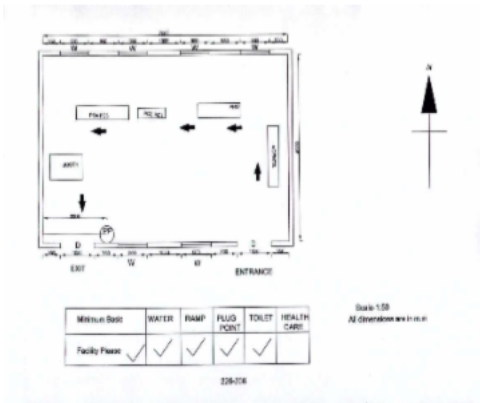

নির্বাচক নিবন্ধন আধিকারিকের স্বাক্ষর

Nazri Naksha

Google Map View

Polling Station Building Front View

Polling Station Front View

Cad View

Key MAP View

বিধানসভা নির্বাচনক্ষেত্রের নং, নাম : 226-সবং
ভাগ নং, নাম : 1-বড়িষা (পূর্ব)