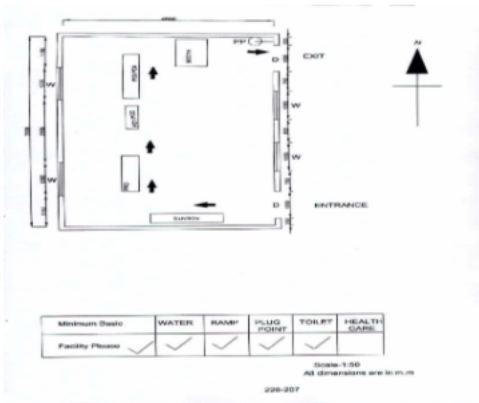

নির্বাচক নিবন্ধন আধিকারিকের স্বাক্ষর

Nazri Naksha

Google Map View

Polling Station Building Front View

Polling Station Front View

Cad View

Key MAP View

1 নাম : মৌমিতা মন্ডল প্রধান স্বামীর নাম: সঞ্জয় প্রধান বাড়ির নং : n0225 বয়স : 29 লিঙ্গ : মহিলা	AEF2108736 ফটো উপলব্ধ	2 নাম : শ্রীমা বেরা (মান্না) স্বামীর নাম: মন্টু মান্না বাড়ির নং : n0220 বয়স : 29 লিঙ্গ : মহিলা	AEF2052348 ফটো উপলব্ধ	3 নাম : গীতারানী অধিকারী পিতার নাম: রাধাকৃষ্ণ দাস বাড়ির নং : n0095 বয়স : 74 লিঙ্গ : মহিলা	WB/29/217/345109 ফটো উপলব্ধ
4 নাম : মানিক কুইল্যা পিতার নাম: অমিয় কুইল্যা বাড়ির নং : n0131 বয়স : 31 লিঙ্গ : পুরুষ	AEF1770882 ফটো উপলব্ধ	5 নাম : কবিতা কুইল্যা স্বামীর নাম: অমিয় কুইল্যা বাড়ির নং : n0131 বয়স : 53 লিঙ্গ : মহিলা	WB/29/217/345268 ফটো উপলব্ধ	6 নাম : অমিয় কুইল্যা পিতার নাম: গুরাই কুইল্যা বাড়ির নং : n0131 বয়স : 56 লিঙ্গ : পুরুষ	WB/29/217/345238 ফটো উপলব্ধ
7 নাম : দুর্গারানী কুইল্যা স্বামীর নাম: গুরাই কুইল্যা বাড়ির নং : n0131 বয়স : 74 লিঙ্গ : মহিলা	WB/29/217/345415 ফটো উপলব্ধ	8 নাম : বিকাশ কুইল্যা পিতার নাম: বিজয় কুইল্যা বাড়ির নং : n0130 বয়স : 39 লিঙ্গ : পুরুষ	AEF0853523 ফটো উপলব্ধ	9 নাম : মলয় কুইল্যা পিতার নাম: অমিয় কুইল্যা বাড়ির নং : n0131 বয়স : 29 লিঙ্গ : পুরুষ	AEF1959709 ফটো উপলব্ধ
10 নাম : সুমনা বেরা (কুইল্যা) স্বামীর নাম: বিকাশ কুইল্যা বাড়ির নং : n0130 বয়স : 28 লিঙ্গ : মহিলা	AEF2196566 ফটো উপলব্ধ	11 নাম : ফাল্পুনী পাড়ী কুইল্যা স্বামীর নাম: মানিক কুইল্যা বাড়ির নং : এন0131 বয়স : 23 লিঙ্গ : মহিলা	AEF2640456 ফটো উপলব্ধ	12 নাম : রীনা আদক কুইল্যা স্বামীর নাম: মলয় কুইল্যা বাড়ির নং : এন0131 বয়স : 22 লিঙ্গ : মহিলা	AEF2739316 ফটো উপলব্ধ
13 নাম : পূজা খাটুয়া পিতার নাম: শিবানী খাটুয়া বাড়ির নং : এন0201 বয়স : 25 লিঙ্গ : মহিলা	AEF2640514 ফটো উপলব্ধ	14 নাম : শিবানী খাটুয়া স্বামীর নাম: সমীর খাটুয়া বাড়ির নং : n0201 বয়স : 44 লিঙ্গ : মহিলা	BLY2358042 ফটো উপলব্ধ	15 নাম : চৈতালী মুরা (খাসকেল) স্বামীর নাম: সুভদ্রত খাসকেল বাড়ির নং : n0176 বয়স : 43 লিঙ্গ : মহিলা	AEF1562586 ফটো উপলব্ধ
16 নাম : সুভদ্রত খাসকেল পিতার নাম: গৌরহরি খাসকেল বাড়ির নং : n0176 বয়স : 44 লিঙ্গ : পুরুষ	BLY1872514 ফটো উপলব্ধ	17 নাম : পুষ্পশ্রী খাসকেল স্বামীর নাম: গৌরহরি খাসকেল বাড়ির নং : n0176 বয়স : 62 লিঙ্গ : মহিলা	BLY1288844 ফটো উপলব্ধ	18 নাম : দীপককুমার গাঁতাইৎ পিতার নাম: কালিপদ গাঁতাইৎ বাড়ির নং : n0178 বয়স : 62 লিঙ্গ : পুরুষ	WB/29/217/345140 ফটো উপলব্ধ
19 নাম : অর্পিতা ঘোড়াই বেরা স্বামীর নাম: অমিত্র বেরা বাড়ির নং : n0214 বয়স : 36 লিঙ্গ : মহিলা	AEF1273630 ফটো উপলব্ধ	20 নাম : যমুনা ঘোড়াই (দাস) স্বামীর নাম: পরিমল দাস বাড়ির নং : n0235 বয়স : 33 লিঙ্গ : মহিলা	AEF2136042 ফটো উপলব্ধ	21 নাম : প্রিয়া ঘোড়াই (মহাপাত্র) স্বামীর নাম: কৌশিক মহাপাত্র বাড়ির নং : n0234 বয়স : 28 লিঙ্গ : মহিলা	AEF2136034 ফটো উপলব্ধ
22 নাম : দিয়ন্তিকা জানা পিতার নাম: দিলীপ জানা বাড়ির নং : n0033 বয়স : 27 লিঙ্গ : মহিলা	AEF2149367 ফটো উপলব্ধ	23 নাম : কবিতা মন্ডল জানা স্বামীর নাম: বুদ্ধদেব জানা বাড়ির নং : N0051 বয়স : 28 লিঙ্গ : মহিলা	AEF2465896 ফটো উপলব্ধ	24 নাম : কমল জানা পিতার নাম: নারায়ন চন্দ্র জানা বাড়ির নং : n0226 বয়স : 29 লিঙ্গ : পুরুষ	AEF2108751 ফটো উপলব্ধ
25 নাম : সৌমেন জানা পিতার নাম: বিশ্বনাথ জানা বাড়ির নং : N0043 বয়স : 25 লিঙ্গ : পুরুষ	AEF2463271 ফটো উপলব্ধ	26 নাম : সুব্রত জানা পিতার নাম: হরিপদ জানা বাড়ির নং : N0051 বয়স : 25 লিঙ্গ : পুরুষ	AEF2470227 ফটো উপলব্ধ	27 নাম : সমরেশ জানা পিতার নাম: প্রতাপ জানা বাড়ির নং : এন0036 বয়স : 28 লিঙ্গ : পুরুষ	AEF2602167 ফটো উপলব্ধ
28 নাম : অমরেশ জানা পিতার নাম: প্রতাপ জানা বাড়ির নং : এন0036 বয়স : 26 লিঙ্গ : পুরুষ	AEF2602183 ফটো উপলব্ধ	29 নাম : অভিজিৎ জানা পিতার নাম: প্রভাত জানা বাড়ির নং : এন0034 বয়স : 23 লিঙ্গ : পুরুষ	AEF2640571 ফটো উপলব্ধ	30 নাম : কৃষ্ণা আদক(জানা) স্বামীর নাম: সুব্রত জানা বাড়ির নং : n0043 বয়স : 28 লিঙ্গ : মহিলা	AEF2108652 ফটো উপলব্ধ