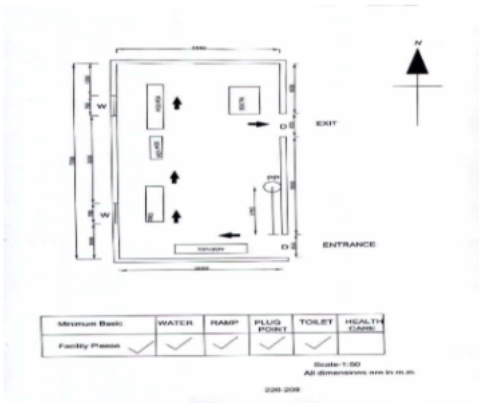

নির্বাচক নিবন্ধন আধিকারিকের স্বাক্ষর

Nazri Naksha

Google Map View

Polling Station Building Front View

Polling Station Front View

Cad View

Key MAP View

বিধানসভা নির্বাচনক্ষেত্রের নং, নাম : 226-সবং
ভাগ নং, নাম : 1-নারাঙ্গাদিঘী(মধ্য-দক্ষিণ; নারাঙ্গাদিঘী প্রাথমিক বিদ্যালয় থেকে কাউলা মাড়ো পর্যন্ত মোরামের পূর্ব দিক)