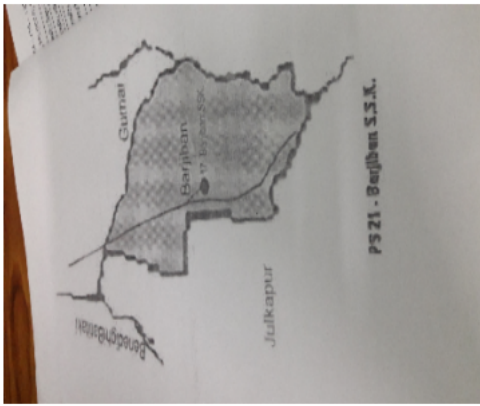

নির্বাচক নিবন্ধন আধিকারিকের স্বাক্ষর

Nazri Naksha

Google Map View

Polling Station Building Front View

Polling Station Front View

Cad View

Key MAP View

বিধানসভা নির্বাচনক্ষেত্রের নং, নাম : 226-সবং  
ভাগ নং, নাম : 1-বাড়ীঘর