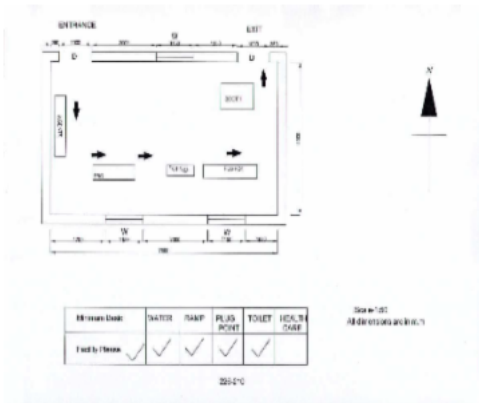

নির্বাচক নিবন্ধন আধিকারিকের স্বাক্ষর

Nazri Naksha

Google Map View

Polling Station Building Front View

Polling Station Front View

Cad View

Key MAP View

বিধানসভা নির্বাচনস্কেত্রের নং, নাম : 226-সবং
ভাগ নং, নাম : 1-নারাঙ্গাদিঘি (পশ্চিম;নারাঙ্গাদিঘি প্রাথমিক বিদ্যালয় থেকে কাউলা মাড়ো পর্যন্ত মোরামের পশ্চিম দিক)