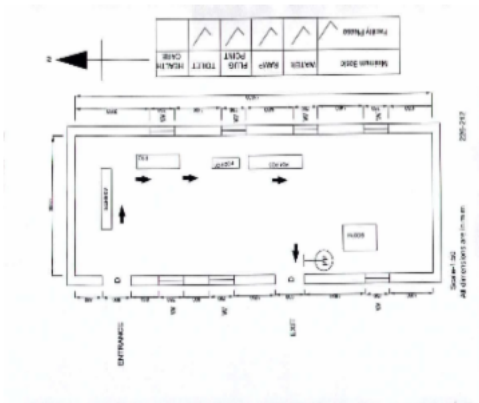

নির্বাচক নিবন্ধন আধিকারিকের স্বাক্ষর

Nazri Naksha

Google Map View

Polling Station Building Front View

Polling Station Front View

Cad View

Key MAP View

1 নাম : নমিতা মাল্লা (মণ্ডল) স্বামীর নাম: বিশ্বজিৎ মণ্ডল বাড়ির নং : n0126 বয়স : 32 লিঙ্গ : মহিলা	AEF2052439 ফটো উপলব্ধ	2 নাম : মানস জানা পিতার নাম: লক্ষন চন্দ্র জানা বাড়ির নং : n0030 বয়স : 28 লিঙ্গ : পুরুষ	AEF2109619 ফটো উপলব্ধ	3 নাম : সনাতন জানা পিতার নাম: গুণধর জানা বাড়ির নং : n0069 বয়স : 68 লিঙ্গ : পুরুষ	WB/29/217/354647 ফটো উপলব্ধ
4 নাম : বামদেব জানা পিতার নাম: বনমালী জানা বাড়ির নং : n0051 বয়স : 76 লিঙ্গ : পুরুষ	WB/29/217/354658 ফটো উপলব্ধ	5 নাম : মোতি জানা স্বামীর নাম: অজিত জানা বাড়ির নং : n0056 বয়স : 75 লিঙ্গ : মহিলা	WB/29/217/354750 ফটো উপলব্ধ	6 নাম : নভেন্দু বিকাশ জানা পিতার নাম: প্রফুল্ল কুমার জানা বাড়ির নং : n0066 বয়স : 63 লিঙ্গ : পুরুষ	WB/29/217/354810 ফটো উপলব্ধ
7 নাম : সুষ্টিধর জানা পিতার নাম: অতুল জানা বাড়ির নং : n0056 বয়স : 74 লিঙ্গ : পুরুষ	WB/29/217/354420 ফটো উপলব্ধ	8 নাম : শীর্ষেন্দু বিকাশ জানা পিতার নাম: প্রফুল্ল কুমার জানা বাড়ির নং : n0066 বয়স : 55 লিঙ্গ : পুরুষ	BLY1294891 ফটো উপলব্ধ	9 নাম : জয়ন্ত জানা পিতার নাম: যুগল জানা বাড়ির নং : n0091 বয়স : 28 লিঙ্গ : পুরুষ	AEF2109650 ফটো উপলব্ধ
10 নাম : প্রসেনজিত জানা পিতার নাম: ফণীন্দ্রনাথ জানা বাড়ির নং : n0068 বয়স : 51 লিঙ্গ : পুরুষ	WB/29/217/354379 ফটো উপলব্ধ	11 নাম : দেবশীষ জানা পিতার নাম: নারায়ন জানা বাড়ির নং : n0029 বয়স : 32 লিঙ্গ : পুরুষ	AEF1674100 ফটো উপলব্ধ	12 নাম : অলকেশ জানা পিতার নাম: পরেশ জানা বাড়ির নং : n0054 বয়স : 46 লিঙ্গ : পুরুষ	BLY2100170 ফটো উপলব্ধ
13 নাম : পরেশ চন্দ্র জানা পিতার নাম: মুক্তেশ্বর জানা বাড়ির নং : n0054 বয়স : 72 লিঙ্গ : পুরুষ	BLY2100162 ফটো উপলব্ধ	14 নাম : সুপ্রিয়া ভক্তা (জানা) স্বামীর নাম: বৃন্দদেব জানা বাড়ির নং : n0089 বয়স : 29 লিঙ্গ : মহিলা	AEF1961234 ফটো উপলব্ধ	15 নাম : মৌসুমী জানা স্বামীর নাম: পিন্টু জানা বাড়ির নং : n0065 বয়স : 36 লিঙ্গ : মহিলা	AEF1396332 ফটো উপলব্ধ
16 নাম : তাপস জানা পিতার নাম: রামকৃষ্ণ জানা বাড়ির নং : n0049 বয়স : 37 লিঙ্গ : পুরুষ	AEF1396498 ফটো উপলব্ধ	17 নাম : বর্ণালী জানা স্বামীর নাম: মুরারী মোহন জানা বাড়ির নং : n0058 বয়স : 30 লিঙ্গ : মহিলা	AEF1858240 ফটো উপলব্ধ	18 নাম : ছবি সিংহ(জানা) স্বামীর নাম: শুভ্রাংশু জানা বাড়ির নং : n0053 বয়স : 32 লিঙ্গ : মহিলা	AEF1961150 ফটো উপলব্ধ
19 নাম : সোমাত্রী দাস(জানা) স্বামীর নাম: তেতন জানা বাড়ির নং : n0050 বয়স : 30 লিঙ্গ : মহিলা	AEF1961176 ফটো উপলব্ধ	20 নাম : বিমলা খাটুয়া(জানা) স্বামীর নাম: গনেশ জানা বাড়ির নং : n0079 বয়স : 29 লিঙ্গ : মহিলা	AEF1961192 ফটো উপলব্ধ	21 নাম : সুনিতা সামন্ত(জানা) স্বামীর নাম: গৌরঙ্গ জানা বাড়ির নং : n0045 বয়স : 29 লিঙ্গ : মহিলা	AEF1961226 ফটো উপলব্ধ
22 নাম : সোনালী জয় (জানা) স্বামীর নাম: শুভেন্দু জানা বাড়ির নং : n0049 বয়স : 33 লিঙ্গ : মহিলা	AEF1961259 ফটো উপলব্ধ	23 নাম : খুকুরানী মাইতি (জানা) স্বামীর নাম: তপন জানা বাড়ির নং : n0056 বয়স : 29 লিঙ্গ : মহিলা	AEF1961267 ফটো উপলব্ধ	24 নাম : মৌসুমী মন্ডল (জানা) স্বামীর নাম: শুভাংশু জানা বাড়ির নং : n0056 বয়স : 32 লিঙ্গ : মহিলা	AEF1961275 ফটো উপলব্ধ
25 নাম : রাহুল জানা পিতার নাম: জাশোজয় জানা বাড়ির নং : N0065 বয়স : 27 লিঙ্গ : পুরুষ	AEF2466118 ফটো উপলব্ধ	26 নাম : ইন্দ্রিা বেরা পিতার নাম: স্বপন বেরা বাড়ির নং : N0076 বয়স : 33 লিঙ্গ : মহিলা	UPM1543982 ফটো উপলব্ধ	27 নাম : সোমাত্রী জানা স্বামীর নাম: দিব্যেন্দু জানা বাড়ির নং : এন195 বয়স : 32 লিঙ্গ : মহিলা	ZQD1597996 ফটো উপলব্ধ
28 নাম : রিখিকি জানা স্বামীর নাম: সন্দীপ জানা বাড়ির নং : না বয়স : 29 লিঙ্গ : মহিলা	AEF2592038 ফটো উপলব্ধ	29 নাম : মৌসুমী বেরা জানা স্বামীর নাম: শ্রীকান্ত জানা বাড়ির নং : এন0089 বয়স : 24 লিঙ্গ : মহিলা	AEF2641355 ফটো উপলব্ধ	30 নাম : বীণাপাণি জানা স্বামীর নাম: নিতাই জানা বাড়ির নং : n0086 বয়স : 57 লিঙ্গ : মহিলা	AEF2691673 ফটো উপলব্ধ