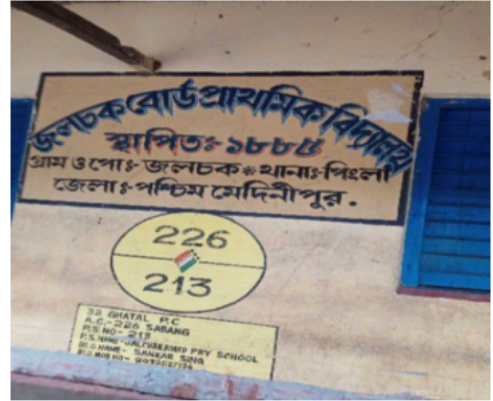

নির্বাচক নিবন্ধন আধিকারিকের স্বাক্ষর

Nazri Naksha

Google Map View

Polling Station Building Front View

Polling Station Front View

Cad View

Key MAP View

বিধানসভা নির্বাচনক্ষেত্রের নং, নাম : 226-সবং
ভাগ নং, নাম : 1-জলচক (মধ্য পূর্ব)