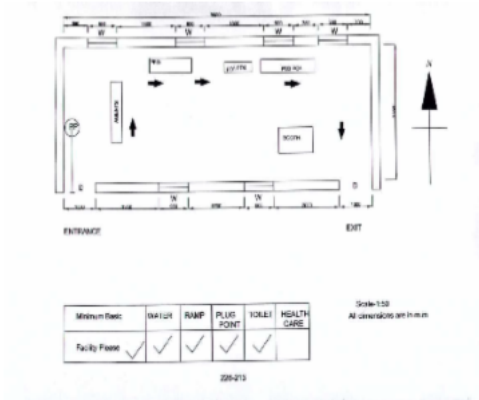

নির্বাচক নিবন্ধন আধিকারিকের স্বাক্ষর

Nazri Naksha

Google Map View

Polling Station Building Front View

Polling Station Front View

Cad View

Key MAP View

বিধানসভা নির্বাচনক্ষেত্রের নং, নাম : 226-সবং
ভাগ নং, নাম : 1-জলচক (মধ্য পূর্ব)