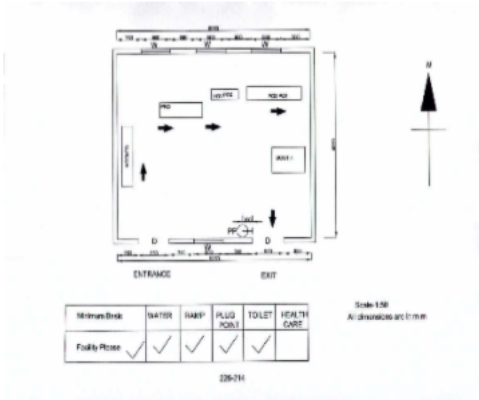

নির্বাচক নিবন্ধন আধিকারিকের স্বাক্ষর

Nazri Naksha

Google Map View

Polling Station Building Front View

Polling Station Front View

Cad View

Key MAP View

বিধানসভা নির্বাচনক্ষেত্রের নং, নাম : 226-সবং
ভাগ নং, নাম : 1-জলচক (দক্ষিণ-পশ্চিম) - 236 (ময়না মেদিনীপুর পাকা রাস্তার উত্তর দিক উত্তর বস্তি, হাদি, কুন্ডু, শীট, পট্টনায়ক ও মুখাজী পাড়া)