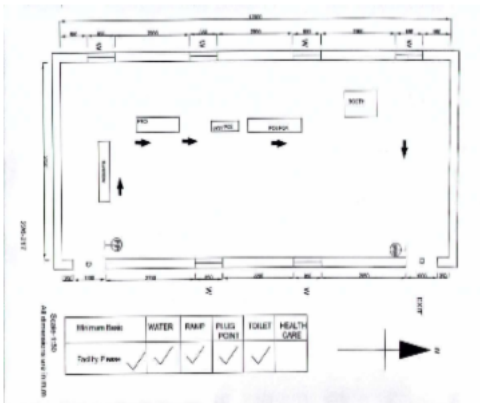

নির্বাচক নিবন্ধন আধিকারিকের স্বাক্ষর

Nazri Naksha

Google Map View

Polling Station Building Front View

Polling Station Front View

Cad View

Key MAP View

বিধানসভা নির্বাচনক্ষেত্রের নং, নাম : 226-সবং
ভাগ নং, নাম : 1-জলচক (উত্তর-পশ্চিম) - 236 (দিন্ডা, ডাকুয়া, মাল্লা, হাজরা, গুছাইত ও জানা পাড়া ও উত্তর বস্তির পশ্চিমাংশ)