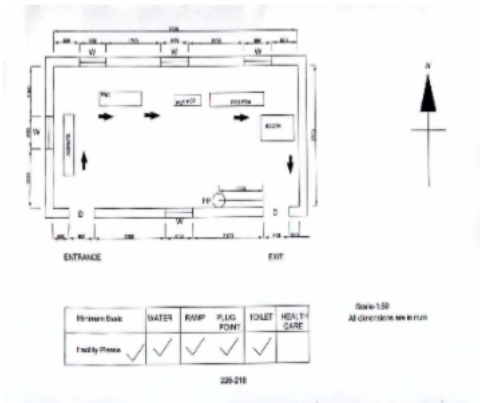

নির্বাচক নিবন্ধন আধিকারিকের স্বাক্ষর

Nazri Naksha

Google Map View

Polling Station Building Front View

Polling Station Front View

Cad View

Key MAP View

বিধানসভা নির্বাচনক্ষেত্রের নং, নাম : 226-সবং
ভাগ নং, নাম : 1-পশ্চিমচক (দক্ষিণ)