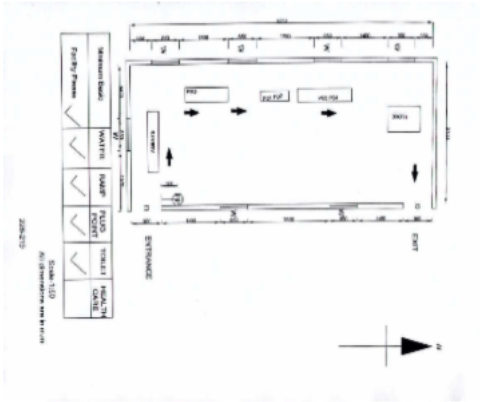

নির্বাচক নিবন্ধন আধিকারিকের স্বাক্ষর

Nazri Naksha

Google Map View

Polling Station Building Front View

Polling Station Front View

Cad View

Key MAP View

1 নাম : ডলি দাস স্বামীর নাম: অশোক দাস বাড়ির নং : n0165 বয়স : 45 লিঙ্গ : মহিলা	BLY2106532 ফটো উপলব্ধ	2 নাম : কল্যাণী প্রামানিক(দাস) স্বামীর নাম: বুদ্ধদেব দাস বাড়ির নং : n0165 বয়স : 33 লিঙ্গ : মহিলা	AEF1566264 ফটো উপলব্ধ	3 নাম : দিল্লী মাইতি(ভক্তা) স্বামীর নাম: রবীন্দ্রনাথ ভক্তা বাড়ির নং : n0211 বয়স : 30 লিঙ্গ : মহিলা	AEF2111326 ফটো উপলব্ধ
4 নাম : অশোক দাস পিতার নাম: নিতাই দাস বাড়ির নং : n0165 বয়স : 51 লিঙ্গ : পুরুষ	AEF2445641 ফটো উপলব্ধ	5 নাম : বুদ্ধদেব দাস পিতার নাম: নিতাই দাস বাড়ির নং : n0165 বয়স : 45 লিঙ্গ : পুরুষ	BLY1883297 ফটো উপলব্ধ	6 নাম : শিল্পা পড়্যা(দাস) স্বামীর নাম: প্রভাত দাস বাড়ির নং : n0207 বয়স : 28 লিঙ্গ : মহিলা	AEF2111284 ফটো উপলব্ধ
7 নাম : নিতাই চাঁদ দাস পিতার নাম: শরৎ দাস বাড়ির নং : n0165 বয়স : 74 লিঙ্গ : পুরুষ	AEF2445617 ফটো উপলব্ধ	8 নাম : হরিপদ দাস অধিকারী পিতার নাম: শচীনন্দন দাস অধিকারী বাড়ির নং : n0191 বয়স : 57 লিঙ্গ : পুরুষ	AEF2445708 ফটো উপলব্ধ	9 নাম : লক্ষ্মী দাস স্বামীর নাম: নিতাই দাস বাড়ির নং : n0165 বয়স : 62 লিঙ্গ : মহিলা	AEF2445633 ফটো উপলব্ধ
10 নাম : অভিনব দাস পিতার নাম: অশোক দাস বাড়ির নং : এন0165 বয়স : 23 লিঙ্গ : পুরুষ	AEF2642767 ফটো উপলব্ধ	11 নাম : সন্ধ্যা মুন্ডা কড়া স্বামীর নাম: শংকর কড়া বাড়ির নং : n0212 বয়স : 28 লিঙ্গ : মহিলা	AEF2111375 ফটো উপলব্ধ	12 নাম : চন্দন মণ্ডল পিতার নাম: রবীন্দ্র মণ্ডল বাড়ির নং : n0064 বয়স : 52 লিঙ্গ : পুরুষ	AEF2445492 ফটো উপলব্ধ
13 নাম : শতদল মণ্ডল স্বামীর নাম: চন্দন মণ্ডল বাড়ির নং : n0064 বয়স : 53 লিঙ্গ : মহিলা	AEF2445500 ফটো উপলব্ধ	14 নাম : সুপ্রিয়া মন্ডল স্বামীর নাম: জয়দেব মন্ডল বাড়ির নং : n0064 বয়স : 28 লিঙ্গ : মহিলা	YMD2025591 ফটো উপলব্ধ	15 নাম : জয়দেব মন্ডল পিতার নাম: চন্দন মন্ডল বাড়ির নং : n0064 বয়স : 31 লিঙ্গ : পুরুষ	AEF1774439 ফটো উপলব্ধ
16 নাম : শোভারানী মণ্ডল স্বামীর নাম: নন্দন মণ্ডল বাড়ির নং : n0064 বয়স : 50 লিঙ্গ : মহিলা	BLY2106763 ফটো উপলব্ধ	17 নাম : নন্দন মণ্ডল পিতার নাম: রবীন্দ্র মণ্ডল বাড়ির নং : n0064 বয়স : 50 লিঙ্গ : পুরুষ	BLY2106755 ফটো উপলব্ধ	18 নাম : সোনালী মন্ডল পিতার নাম: নন্দন মন্ডল বাড়ির নং : এন0064 বয়স : 26 লিঙ্গ : মহিলা	AEF2593978 ফটো উপলব্ধ
19 নাম : রবীন্দ্রনাথ মণ্ডল স্বামীর নাম: রবীন্দ্র মণ্ডল বাড়ির নং : n0064 বয়স : 67 লিঙ্গ : মহিলা	AEF2445518 ফটো উপলব্ধ	20 নাম : অর্চনা জানা (প্রধান) স্বামীর নাম: সুশান্ত প্রধান বাড়ির নং : না বয়স : 34 লিঙ্গ : মহিলা	AEF2115327 ফটো উপলব্ধ	21 নাম : পুটি কড়া পিতার নাম: সাগর কড়া বাড়ির নং : n0102 বয়স : 33 লিঙ্গ : মহিলা	AEF1963685 ফটো উপলব্ধ
22 নাম : রঞ্জন কড়া পিতার নাম: বানুরাম কড়া বাড়ির নং : n0103 বয়স : 45 লিঙ্গ : পুরুষ	BLY2106292 ফটো উপলব্ধ	23 নাম : বিশ্বনাথ কড়া পিতার নাম: রঞ্জন কড়া বাড়ির নং : এন0103 বয়স : 22 লিঙ্গ : পুরুষ	AEF2734580 ফটো উপলব্ধ	24 নাম : সোমবারী গুঁইয়া স্বামীর নাম: সাগর গুঁইয়া বাড়ির নং : এন0248 বয়স : 54 লিঙ্গ : মহিলা	AEF2721942 ফটো উপলব্ধ
25 নাম : কম্পনা কড়া স্বামীর নাম: সাগর কড়া বাড়ির নং : n0102 বয়স : 62 লিঙ্গ : মহিলা	WB/29/217/366482 ফটো উপলব্ধ	26 নাম : আরতী কড়া স্বামীর নাম: রঞ্জন কড়া বাড়ির নং : n0103 বয়স : 38 লিঙ্গ : মহিলা	AEF1400019 ফটো উপলব্ধ	27 নাম : সুখেন কড়া পিতার নাম: বানুরাম কড়া বাড়ির নং : n0103 বয়স : 38 লিঙ্গ : পুরুষ	AEF1400092 ফটো উপলব্ধ
28 নাম : সুব্রত কড়া পিতার নাম: বানুরাম কড়া বাড়ির নং : n0103 বয়স : 35 লিঙ্গ : পুরুষ	AEF1566074 ফটো উপলব্ধ	29 নাম : শঙ্কর কড়া পিতার নাম: বানুরাম কড়া বাড়ির নং : n0103 বয়স : 32 লিঙ্গ : পুরুষ	AEF1676444 ফটো উপলব্ধ	30 নাম : বানুরাম কড়া পিতার নাম: মধু কড়া বাড়ির নং : n0103 বয়স : 82 লিঙ্গ : পুরুষ	WB/29/217/366187 ফটো উপলব্ধ