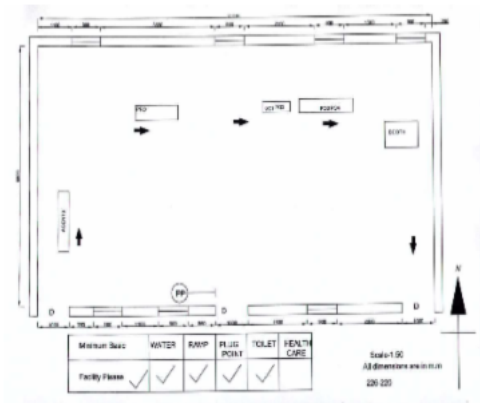

নির্বাচক নিবন্ধন আধিকারিকের স্বাক্ষর

Nazri Naksha

Google Map View

Polling Station Building Front View

Polling Station Front View

Cad View

Key MAP View

1	WB/29/217/363433	নাম : সেক দীন মহম্মদ পিতার নাম: সেক নূর মহম্মদ বাড়ির নং : n0001 বয়স : 61 লিঙ্গ : পুরুষ	ফটো উপলব্ধ	2	WB/29/217/363927	নাম : মোমেনা বিবি স্বামীর নাম: সেক দীন মহম্মদ বাড়ির নং : n0001 বয়স : 55 লিঙ্গ : মহিলা	ফটো উপলব্ধ	3	AEF1676956	নাম : জহুরননিশা খাতুন বিবি স্বামীর নাম: সেক সামসুল হক বাড়ির নং : n0230 বয়স : 35 লিঙ্গ : মহিলা	ফটো উপলব্ধ
4	BLY2354538	নাম : মনিমালা পড়্যা স্বামীর নাম: রানু পড়্যা বাড়ির নং : না বয়স : 38 লিঙ্গ : মহিলা	ফটো উপলব্ধ	5	BLY2354546	নাম : রানু পড়্যা পিতার নাম: সুভাষ পড়্যা বাড়ির নং : না বয়স : 42 লিঙ্গ : পুরুষ	ফটো উপলব্ধ	6	AEF2111383	নাম : মিনু বেরা(সর্দার) স্বামীর নাম: রাজু সর্দার বাড়ির নং : n0271 বয়স : 31 লিঙ্গ : মহিলা	ফটো উপলব্ধ
7	AEF1676790	নাম : সেক নজরুল হক পিতার নাম: সেক সওকত আলি বাড়ির নং : n0228 বয়স : 34 লিঙ্গ : পুরুষ	ফটো উপলব্ধ	8	AEF0894394	নাম : সুমিত ঘোড়াই পিতার নাম: বিধান চন্দ্র ঘোড়াই বাড়ির নং : N0167 বয়স : 38 লিঙ্গ : পুরুষ	ফটো উপলব্ধ	9	AEF2444305	নাম : বিধান চন্দ্র ঘোড়াই পিতার নাম: যতীন্দ্রনাথ ঘোড়াই বাড়ির নং : N0167 বয়স : 72 লিঙ্গ : পুরুষ	ফটো উপলব্ধ
10	AEF1566678	নাম : মামনি ধাড়া স্বামীর নাম: বিশ্বজিৎ ধাড়া বাড়ির নং : n0049 বয়স : 35 লিঙ্গ : মহিলা	ফটো উপলব্ধ	11	BLY2107373	নাম : ইন্দ্রজিৎ ধাড়া পিতার নাম: পুলিন বিহারী ধাড়া বাড়ির নং : n0049 বয়স : 41 লিঙ্গ : পুরুষ	ফটো উপলব্ধ	12	WB/29/217/369083	নাম : অমলাবালা ধাড়া স্বামীর নাম: অনিলচন্দ্র ধাড়া বাড়ির নং : n0050 বয়স : 68 লিঙ্গ : মহিলা	ফটো উপলব্ধ
13	BLY1884204	নাম : সুখমা রানী ধাড়া স্বামীর নাম: অরবিন্দ ধাড়া বাড়ির নং : n0050 বয়স : 44 লিঙ্গ : মহিলা	ফটো উপলব্ধ	14	BLY1884212	নাম : বিশ্বজিৎ ধাড়া পিতার নাম: পুলিন বিহারী ধাড়া বাড়ির নং : n0049 বয়স : 49 লিঙ্গ : পুরুষ	ফটো উপলব্ধ	15	AEF2458834	নাম : রাধারানী ধাড়া পিতার নাম: অরবিন্দ ধাড়া বাড়ির নং : N0050 বয়স : 25 লিঙ্গ : মহিলা	ফটো উপলব্ধ
16	AEF2450807	নাম : রঞ্জিত ধাড়া পিতার নাম: পুলিন বিহারী ধাড়া বাড়ির নং : n0049 বয়স : 50 লিঙ্গ : পুরুষ	ফটো উপলব্ধ	E 17	AEF2450831	নাম : পুলিনবিহারী ধাড়া পিতার নাম: হরিপদ ধাড়া বাড়ির নং : n0049 বয়স : 81 লিঙ্গ : পুরুষ	ফটো উপলব্ধ	18	BLY2310530	নাম : মামনী ধাড়া স্বামীর নাম: রঞ্জিত ধাড়া বাড়ির নং : n0049 বয়স : 41 লিঙ্গ : মহিলা	ফটো উপলব্ধ
19	BLY1403781	নাম : অরবিন্দ ধাড়া পিতার নাম: অনিল ধাড়া বাড়ির নং : n0050 বয়স : 51 লিঙ্গ : পুরুষ	ফটো উপলব্ধ	20	AEF2450856	নাম : অনিল চন্দ্র ধাড়া পিতার নাম: শ্যাম ধাড়া বাড়ির নং : n0050 বয়স : 78 লিঙ্গ : পুরুষ	ফটো উপলব্ধ	21	AEF1946995	নাম : অতসী পাখিরা ধাড়া স্বামীর নাম: ইন্দ্রজিৎ ধাড়া বাড়ির নং : N0049 বয়স : 32 লিঙ্গ : মহিলা	ফটো উপলব্ধ
22	AEF2642965	নাম : বিশ্বজিৎ ধাড়া পিতার নাম: অরবিন্দ ধাড়া বাড়ির নং : এন0050 বয়স : 23 লিঙ্গ : পুরুষ	ফটো উপলব্ধ	23	AEF2594521	নাম : শুভেন্দু সর্দার পিতার নাম: পূর্ণ সর্দার বাড়ির নং : এন0062 বয়স : 24 লিঙ্গ : পুরুষ	ফটো উপলব্ধ	24	WB/29/217/369136	নাম : দুর্গারানী সর্দার স্বামীর নাম: পূর্ণচন্দ্র সর্দার বাড়ির নং : n0062 বয়স : 53 লিঙ্গ : মহিলা	ফটো উপলব্ধ
25	AEF2450591	নাম : পূর্ণ চন্দ্র সর্দার পিতার নাম: বিভূতি ভূষণ সর্দার বাড়ির নং : n0062 বয়স : 58 লিঙ্গ : পুরুষ	ফটো উপলব্ধ	26	WB/29/217/369147	নাম : গৌরীবালা সামন্ত স্বামীর নাম: অনন্ত কুমার সামন্ত বাড়ির নং : n0106 বয়স : 58 লিঙ্গ : মহিলা	ফটো উপলব্ধ	27	AEF1774835	নাম : অমর সামন্ত পিতার নাম: অনন্ত সামন্ত বাড়ির নং : n0106 বয়স : 31 লিঙ্গ : পুরুষ	ফটো উপলব্ধ
28	AEF2734739	নাম : মমতা গাঁতাইৎ সামন্ত স্বামীর নাম: অমর সামন্ত বাড়ির নং : এন0106 বয়স : 27 লিঙ্গ : মহিলা	ফটো উপলব্ধ	29	WB/29/217/363361	নাম : রবিনা বেরা (দাস) স্বামীর নাম: রবীন্দ্রনাথ দাস বাড়ির নং : n0249 বয়স : 72 লিঙ্গ : মহিলা	ফটো উপলব্ধ	30	HBV1345404	নাম : অপর্ণা দাস (সামন্ত) স্বামীর নাম: গৌতম সামন্ত বাড়ির নং : n0241 বয়স : 48 লিঙ্গ : মহিলা	ফটো উপলব্ধ