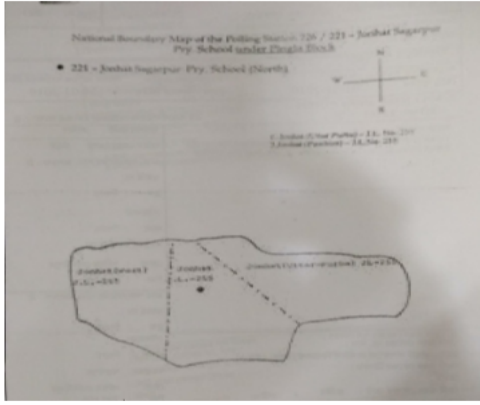

নির্বাচক নিবন্ধন আধিকারিকের স্বাক্ষর

Nazri Naksha

Google Map View

Polling Station Building Front View

Polling Station Front View

Cad View

Key MAP View

বিধানসভা নির্বাচনক্ষেত্রের নং, নাম : 226-সবং
ভাগ নং, নাম : 1-জঁহাট (উত্তর পূর্ব)