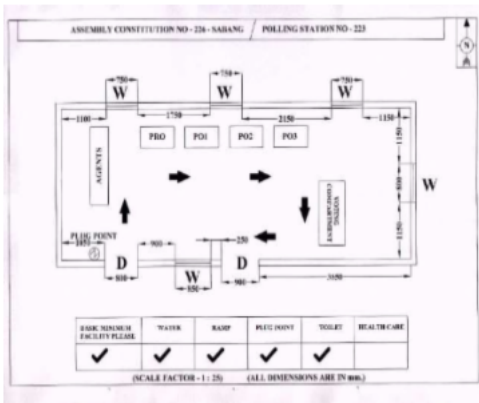

নির্বাচক নিবন্ধন আধিকারিকের স্বাক্ষর

Nazri Naksha

Google Map View

Polling Station Building Front View

Polling Station Front View

Cad View

Key MAP View

1 নাম : নমিতা সাঁতরা (দাস) স্বামীর নাম: দিব্যেন্দু দাস বাড়ির নং : n0205 বয়স : 33 লিঙ্গ : মহিলা	AEF2112068 ফটো উপলব্ধ	2 নাম : শিবানী মাজী (দাস) স্বামীর নাম: অসিত কুমার দাস বাড়ির নং : n0212 বয়স : 28 লিঙ্গ : মহিলা	AEF2112134 ফটো উপলব্ধ	3 নাম : সঙ্গীতা বেরা (দাস) স্বামীর নাম: সুভাষ চন্দ্র দাস বাড়ির নং : n0183 বয়স : 27 লিঙ্গ : মহিলা	AEF2178887 ফটো উপলব্ধ
4 নাম : রাখী দাস (দে) স্বামীর নাম: মিঠুন দে বাড়ির নং : n0206 বয়স : 34 লিঙ্গ : মহিলা	AEF2112076 ফটো উপলব্ধ	5 নাম : নিলীমা ঘোড়াই (মাকড়) স্বামীর নাম: অমিত কুমার মাকড় বাড়ির নং : n0214 বয়স : 28 লিঙ্গ : মহিলা	AEF2112159 ফটো উপলব্ধ	6 নাম : মধুমিতা উখাসিনী (মিশ্র) স্বামীর নাম: প্রশান্ত মিশ্র বাড়ির নং : n0213 বয়স : 28 লিঙ্গ : মহিলা	AEF2112142 ফটো উপলব্ধ
7 নাম : সুস্মিতা কোটাল গাঁতাইত স্বামীর নাম: শুভেন্দু গাঁতাইত বাড়ির নং : এন0003 বয়স : 25 লিঙ্গ : মহিলা	AEF2530699 ফটো উপলব্ধ	8 নাম : সুশোভন গাঁতাইত পিতার নাম: প্রনব গাঁতাইত বাড়ির নং : n0203 বয়স : 28 লিঙ্গ : পুরুষ	AEF2112043 ফটো উপলব্ধ	9 নাম : শুভেন্দু গাঁতাইত পিতার নাম: মদন মোহন গাঁতাইত বাড়ির নং : n0003 বয়স : 35 লিঙ্গ : পুরুষ	AEF1484617 ফটো উপলব্ধ
10 নাম : রেখা গাঁতাইত স্বামীর নাম: মদন গাঁতাইত বাড়ির নং : n0003 বয়স : 53 লিঙ্গ : মহিলা	WB/29/216/333122 ফটো উপলব্ধ	11 নাম : মদন গাঁতাইত পিতার নাম: মোহিনী গাঁতাইত বাড়ির নং : n0003 বয়স : 56 লিঙ্গ : পুরুষ	WB/29/216/333791 ফটো উপলব্ধ	12 নাম : তাপস গাঁতাইত পিতার নাম: বাদল গাঁতাইত বাড়ির নং : n0002 বয়স : 34 লিঙ্গ : পুরুষ	AEF1677913 ফটো উপলব্ধ
13 নাম : সুমিত্রা গাঁতাইত স্বামীর নাম: বাদল গাঁতাইত বাড়ির নং : n0002 বয়স : 56 লিঙ্গ : মহিলা	WB/29/216/333120 ফটো উপলব্ধ	14 নাম : বাদল গাঁতাইত পিতার নাম: মোহিনী গাঁতাইত বাড়ির নং : n0002 বয়স : 64 লিঙ্গ : পুরুষ	WB/29/216/333790 ফটো উপলব্ধ	15 নাম : কল্যাণী গাঁতাইত স্বামীর নাম: প্রনব গাঁতাইত বাড়ির নং : 1 বয়স : 55 লিঙ্গ : মহিলা	HBV0005611 ফটো উপলব্ধ
16 নাম : প্রনব গাঁতাইত পিতার নাম: রোহিনী গাঁতাইত বাড়ির নং : n0001 বয়স : 62 লিঙ্গ : পুরুষ	WB/29/216/333789 ফটো উপলব্ধ	17 নাম : অলকা জানা (গাঁতাইত) স্বামীর নাম: ধনঞ্জয় গাঁতাইত বাড়ির নং : n0001 বয়স : 61 লিঙ্গ : মহিলা	WB/29/216/333083 ফটো উপলব্ধ	18 নাম : ধনঞ্জয় গাঁতাইত পিতার নাম: রোহিনী গাঁতাইত বাড়ির নং : n0001 বয়স : 66 লিঙ্গ : পুরুষ	WB/29/216/333087 ফটো উপলব্ধ
19 নাম : অনিরুদ্ধ গাঁতাইত পিতার নাম: ধনঞ্জয় গাঁতাইত বাড়ির নং : n0001 বয়স : 31 লিঙ্গ : পুরুষ	AEF1775741 ফটো উপলব্ধ	20 নাম : সৌভিক গাঁতাইত পিতার নাম: মদন গাঁতাইত বাড়ির নং : n0003 বয়স : 31 লিঙ্গ : পুরুষ	AEF1860501 ফটো উপলব্ধ	21 নাম : অয়ন্তিকা গাঁতাইত পিতার নাম: ধনঞ্জয় গাঁতাইত বাড়ির নং : এন0001 বয়স : 26 লিঙ্গ : মহিলা	AEF2201846 ফটো উপলব্ধ
22 নাম : সোনালী মাইতি গাঁতাইত স্বামীর নাম: তাপস গাঁতাইত বাড়ির নং : এন0002 বয়স : 23 লিঙ্গ : মহিলা	AEF2730729 ফটো উপলব্ধ	23 নাম : সোমাস্রী ঘোড়াই মাইতি স্বামীর নাম: স্বদেশ কুমার মাইতি বাড়ির নং : 70 বয়স : 26 লিঙ্গ : মহিলা	AEF2202570 ফটো উপলব্ধ	24 নাম : শান্তনু চন্দ্র মায়ের নাম: সবিতা চন্দ্র বাড়ির নং : এন0093 বয়স : 40 লিঙ্গ : পুরুষ	AEF0924134 ফটো উপলব্ধ
25 নাম : সবিতা চন্দ্র স্বামীর নাম: সত্য নারায়ণ চন্দ্র বাড়ির নং : n0093 বয়স : 66 লিঙ্গ : মহিলা	AEF2286607 ফটো উপলব্ধ	26 নাম : তনুশ্রী চিনি দাস স্বামীর নাম: সুদীপ্ত দাস বাড়ির নং : 261 বয়স : 30 লিঙ্গ : মহিলা	AEF1844539 ফটো উপলব্ধ	27 নাম : মেহাশীষ জুঁই পিতার নাম: মিঠু কুমার জুঁই বাড়ির নং : N0079 বয়স : 25 লিঙ্গ : পুরুষ	AEF2480200 ফটো উপলব্ধ
28 নাম : সৌরভ জুঁই পিতার নাম: মিঠু জুঁই বাড়ির নং : এন0079 বয়স : 22 লিঙ্গ : পুরুষ	AEF2734663 ফটো উপলব্ধ	29 নাম : রুন দে (জুঁই) স্বামীর নাম: মিঠু জুঁই বাড়ির নং : n0079 বয়স : 44 লিঙ্গ : মহিলা	HBV2121382 ফটো উপলব্ধ	30 নাম : মিঠুকুমার জুঁই পিতার নাম: মধুসূদন জুঁই বাড়ির নং : n0079 বয়স : 55 লিঙ্গ : পুরুষ	WB/29/216/333314 ফটো উপলব্ধ