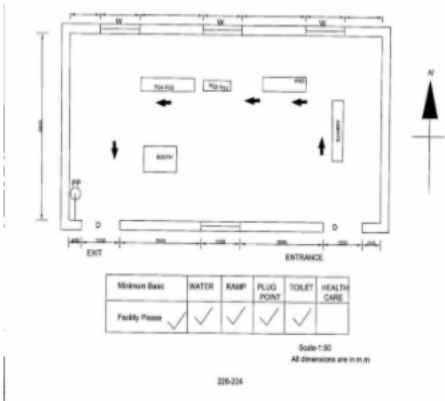

নির্বাচক নিবন্ধন আধিকারিকের স্বাক্ষর

Nazri Naksha

Google Map View

Polling Station Building Front View

Polling Station Front View

Cad View

Key MAP View

1 নাম : মসাতারা বিবি স্বামীর নাম: আলি হোসেন সেক বাড়ির নং : n0078 বয়স : 59 লিঙ্গ : মহিলা ফটো উপলব্ধ	WB/29/216/333458	2 নাম : সুমিত্রা রানা স্বামীর নাম: উত্তম কুমার রানা বাড়ির নং : n0078 বয়স : 41 লিঙ্গ : মহিলা ফটো উপলব্ধ	AEF1484815	3 নাম : সেক মুস্তাফা পিতার নাম: সেক আলি হোসেন বাড়ির নং : n0078 বয়স : 31 লিঙ্গ : পুরুষ ফটো উপলব্ধ	AEF1776137
4 নাম : সেক সাজাহান হোসেন পিতার নাম: সেক মোহাম্মদ হোসেন বাড়ির নং : n0075 বয়স : 59 লিঙ্গ : পুরুষ ফটো উপলব্ধ	HBY2019909	5 নাম : জৈগুন বিবি অন্যান্য: শাজাহান বাড়ির নং : n0075 বয়স : 54 লিঙ্গ : মহিলা ফটো উপলব্ধ	WB/29/216/333246	6 নাম : সেক গিয়াসুদ্দিন হোসেন পিতার নাম: সেক মহম্মদ হোসেন বাড়ির নং : n0076 বয়স : 68 লিঙ্গ : পুরুষ ফটো উপলব্ধ	WB/29/216/333341
7 নাম : রওসা বিবি স্বামীর নাম: গিয়াসুদ্দিন বাড়ির নং : n0076 বয়স : 57 লিঙ্গ : মহিলা ফটো উপলব্ধ	WB/29/216/333244	8 নাম : সেক আবদুলকাদের পিতার নাম: ইউসুপ সেক বাড়ির নং : n0077 বয়স : 73 লিঙ্গ : পুরুষ ফটো উপলব্ধ	AEF2681476	9 নাম : ফুলজান বিবি স্বামীর নাম: আব্দুলকাদির বাড়ির নং : n0077 বয়স : 68 লিঙ্গ : মহিলা ফটো উপলব্ধ	WB/29/216/333316
10 নাম : আমজান বিবি স্বামীর নাম: আব্দুলকাদির বাড়ির নং : n0077 বয়স : 60 লিঙ্গ : মহিলা ফটো উপলব্ধ	WB/29/216/333360	11 নাম : মনসুর আলি সেক পিতার নাম: আব্দুল কাদের সেক বাড়ির নং : n0077 বয়স : 44 লিঙ্গ : পুরুষ ফটো উপলব্ধ	AEF1567346	12 নাম : সায়রা বিবি স্বামীর নাম: সেক ইব্রাহিম হোসেন বাড়ির নং : n0077 বয়স : 45 লিঙ্গ : মহিলা ফটো উপলব্ধ	HBY1812130
13 নাম : মানোয়ারা খাতুন বিবি স্বামীর নাম: সেক সাহাদত বাড়ির নং : 276 বয়স : 36 লিঙ্গ : মহিলা ফটো উপলব্ধ	AEF1401447	14 নাম : মুর্শিদা বিবি স্বামীর নাম: সেক শ্যামসুদ্দিন বাড়ির নং : n0085 বয়স : 46 লিঙ্গ : মহিলা ফটো উপলব্ধ	HBY1344274	15 নাম : সেক সামসুদ্দিন পিতার নাম: সেক আবদুল রহিম বাড়ির নং : n0085 বয়স : 49 লিঙ্গ : পুরুষ ফটো উপলব্ধ	HBY1298272
16 নাম : রহিনা বিবি অন্যান্য: মাহান বাড়ির নং : n0085 বয়স : 52 লিঙ্গ : মহিলা ফটো উপলব্ধ	WB/29/216/333158	17 নাম : সেক রহমত পিতার নাম: সেক জামাল বাড়ির নং : n0145 বয়স : 41 লিঙ্গ : পুরুষ ফটো উপলব্ধ	AEF1859206	18 নাম : সাবিনা বিবি স্বামীর নাম: মইনুল হোসেন বাড়ির নং : n0075 বয়স : 37 লিঙ্গ : মহিলা ফটো উপলব্ধ	AEF1307990
19 নাম : আমিনা বেগম স্বামীর নাম: সেক সানোয়ার হোসেন বাড়ির নং : n0075 বয়স : 46 লিঙ্গ : মহিলা ফটো উপলব্ধ	HBY2020196	20 নাম : সেক জয়নাল আবেদিন পিতার নাম: সেক শাহজাহান হোসেন বাড়ির নং : n0075 বয়স : 41 লিঙ্গ : পুরুষ ফটো উপলব্ধ	HBY2121705	21 নাম : হামিদা বিবি স্বামীর নাম: সেইদুল বাড়ির নং : n0075 বয়স : 49 লিঙ্গ : মহিলা ফটো উপলব্ধ	HBY1299155
22 নাম : সেক রবিউল হোসেন পিতার নাম: সেক আব্দুল কাদের বাড়ির নং : n0077 বয়স : 41 লিঙ্গ : পুরুষ ফটো উপলব্ধ	HBY2020204	23 নাম : মাসেদা বিবি স্বামীর নাম: সেক রবিউল হোসেন বাড়ির নং : n0077 বয়স : 38 লিঙ্গ : মহিলা ফটো উপলব্ধ	AEF1678259	24 নাম : সবনম আরা বিবি স্বামীর নাম: সেক জাহাঙ্গীর হোসেন বাড়ির নং : 267 বয়স : 39 লিঙ্গ : মহিলা ফটো উপলব্ধ	HBY2264604
25 নাম : সেক আনসুর আলি পিতার নাম: সেক আব্দুল কাদের বাড়ির নং : 174 বয়স : 38 লিঙ্গ : পুরুষ ফটো উপলব্ধ	HBY2264596	26 নাম : সুপ্রিয়া দাস(বল্লভ অধিকারী) স্বামীর নাম: তরুন বল্লভ অধিকারী বাড়ির নং : n0077 বয়স : 36 লিঙ্গ : মহিলা ফটো উপলব্ধ	AEF1401348	27 নাম : সেক মনিরুদ্দিন পিতার নাম: জৈরুদ্দিন সেক বাড়ির নং : 270 বয়স : 41 লিঙ্গ : পুরুষ ফটো উপলব্ধ	HBY2264612
28 নাম : পরিজান বিবি স্বামীর নাম: সেক আমজাদ জামি বাড়ির নং : n0080 বয়স : 43 লিঙ্গ : মহিলা ফটো উপলব্ধ	HBY1886274	29 নাম : মুক্তারুন বিবি স্বামীর নাম: মনিরুদ্দিন বাড়ির নং : n0080 বয়স : 40 লিঙ্গ : মহিলা ফটো উপলব্ধ	HBY2202422	30 নাম : সেক সাহাদৎ পিতার নাম: সেক সৈয়দ বাড়ির নং : 276 বয়স : 61 লিঙ্গ : পুরুষ ফটো উপলব্ধ	HBY2264588