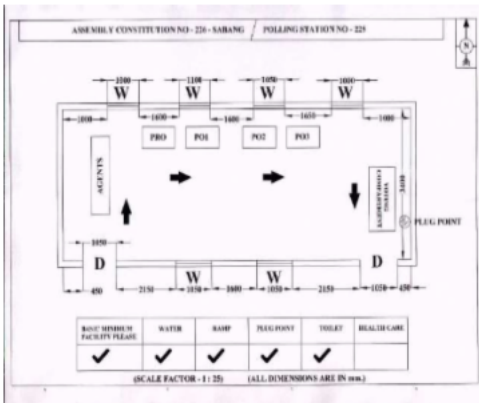

নির্বাচক নিবন্ধন আধিকারিকের স্বাক্ষর

Nazri Naksha

Google Map View

Polling Station Building Front View

Polling Station Front View

Cad View

Key MAP View

1 নাম : প্রনতি মণ্ডল (জানা) স্বামীর নাম: সমীর জানা বাড়ির নং : n0231 বয়স : 28 লিঙ্গ : মহিলা	AEF2112472 ফটো উপলব্ধ	2 নাম : বুল্টি মাইতি (জানা) স্বামীর নাম: সুনন্দ জানা বাড়ির নং : n0234 বয়স : 28 লিঙ্গ : মহিলা	AEF2112506 ফটো উপলব্ধ	3 নাম : সংগীতা দাস (জানা) স্বামীর নাম: গিরিশ চন্দ্র জানা বাড়ির নং : n0239 বয়স : 28 লিঙ্গ : মহিলা	AEF2112555 ফটো উপলব্ধ
4 নাম : প্রিয়াংকা বেরা (দাস) স্বামীর নাম: আশিষ কুমার দাস বাড়ির নং : n0233 বয়স : 30 লিঙ্গ : মহিলা	AEF2112498 ফটো উপলব্ধ	5 নাম : সুমিতা মাজী (মণ্ডল) স্বামীর নাম: রনজিৎ মণ্ডল বাড়ির নং : n0240 বয়স : 29 লিঙ্গ : মহিলা	AEF2112563 ফটো উপলব্ধ	6 নাম : অনশ্রী কুইল্যা পিতার নাম: অনন্ত কুইল্যা বাড়ির নং : এন0099 বয়স : 24 লিঙ্গ : মহিলা	AEF2531127 ফটো উপলব্ধ
7 নাম : অজিতকুমার কুইল্যা পিতার নাম: ধনঞ্জয় কুইল্যা বাড়ির নং : n0098 বয়স : 76 লিঙ্গ : পুরুষ	HBY2017309 ফটো উপলব্ধ	8 নাম : কম্পনা কুইল্যা স্বামীর নাম: অজিত কুইল্যা বাড়ির নং : n0098 বয়স : 73 লিঙ্গ : মহিলা	WB/29/216/330480 ফটো উপলব্ধ	9 নাম : হরিপদ কুইল্যা পিতার নাম: অজিত কুইল্যা বাড়ির নং : n0098 বয়স : 51 লিঙ্গ : পুরুষ	HBY1297985 ফটো উপলব্ধ
10 নাম : আল্পনা কুইল্যা স্বামীর নাম: হরিপদ কুইল্যা বাড়ির নং : n0098 বয়স : 48 লিঙ্গ : মহিলা	HBY2017317 ফটো উপলব্ধ	11 নাম : দেবানী কুইল্যা পিতার নাম: অজিত কুইল্যা বাড়ির নং : 144 বয়স : 38 লিঙ্গ : পুরুষ	HBY2201606 ফটো উপলব্ধ	12 নাম : শোভা কুইল্যা স্বামীর নাম: অবিনাশ কুইল্যা বাড়ির নং : n0099 বয়স : 77 লিঙ্গ : মহিলা	WB/29/216/330481 ফটো উপলব্ধ
13 নাম : অনন্ত কুইল্যা পিতার নাম: অবিনাশ কুইল্যা বাড়ির নং : n0099 বয়স : 51 লিঙ্গ : পুরুষ	WB/29/216/330467 ফটো উপলব্ধ	14 নাম : পুষ্প রানী কুইলা স্বামীর নাম: অনন্ত কুইলা বাড়ির নং : n0099 বয়স : 48 লিঙ্গ : মহিলা	HBY1343201 ফটো উপলব্ধ	15 নাম : নিলীমা জানা(কুইল্যা) স্বামীর নাম: সুশান্ত কুইল্যা বাড়ির নং : n0099 বয়স : 38 লিঙ্গ : মহিলা	HBY2201598 ফটো উপলব্ধ
16 নাম : সুশান্ত কুইল্যা পিতার নাম: অবিনাশ কুইল্যা বাড়ির নং : n0099 বয়স : 47 লিঙ্গ : পুরুষ	HBY2017291 ফটো উপলব্ধ	17 নাম : সৌমেন কুইল্যা পিতার নাম: হরিপদ কুইল্যা বাড়ির নং : এন0098 বয়স : 23 লিঙ্গ : পুরুষ	AEF2662716 ফটো উপলব্ধ	18 নাম : মৌসুমী দত্ত কুইল্যা স্বামীর নাম: দেবানী কুইল্যা বাড়ির নং : 144 বয়স : 31 লিঙ্গ : মহিলা	AEF1965466 ফটো উপলব্ধ
19 নাম : সবিতা মাহুতি(চক্রবর্তী) স্বামীর নাম: সুদর্শন চক্রবর্তী বাড়ির নং : n0012 বয়স : 37 লিঙ্গ : মহিলা	AEF0932020 ফটো উপলব্ধ	20 নাম : সুদর্শন চক্রবর্তী পিতার নাম: দীবাংকর চক্রবর্তী বাড়ির নং : 53 বয়স : 41 লিঙ্গ : পুরুষ	HBY2263788 ফটো উপলব্ধ	21 নাম : ভৈরবী চক্রবর্তী স্বামীর নাম: দীবাংকর চক্রবর্তী বাড়ির নং : n0012 বয়স : 65 লিঙ্গ : মহিলা	WB/29/216/330197 ফটো উপলব্ধ
22 নাম : সন্ধ্যা চক্রবর্তী স্বামীর নাম: অমল্য চক্রবর্তী বাড়ির নং : n0086 বয়স : 57 লিঙ্গ : মহিলা	WB/29/216/330706 ফটো উপলব্ধ	23 নাম : অমল্য চক্রবর্তী পিতার নাম: রাম চক্রবর্তী বাড়ির নং : n0086 বয়স : 76 লিঙ্গ : পুরুষ	HBY1343029 ফটো উপলব্ধ	24 নাম : রবি চক্রবর্তী পিতার নাম: অমল্য চক্রবর্তী বাড়ির নং : এন0086 বয়স : 29 লিঙ্গ : পুরুষ	AEF2203495 ফটো উপলব্ধ
25 নাম : সুপ্রীতি প্রামানিক(জানা) স্বামীর নাম: গৌর হরি জানা বাড়ির নং : n0107 বয়স : 53 লিঙ্গ : মহিলা	HBY1299791 ফটো উপলব্ধ	26 নাম : দীপ্তম জানা পিতার নাম: দিলীপ জানা বাড়ির নং : এন0114 বয়স : 26 লিঙ্গ : পুরুষ	AEF2203628 ফটো উপলব্ধ	27 নাম : বাসন্তী জানা স্বামীর নাম: সুজিত জানা বাড়ির নং : n0129 বয়স : 42 লিঙ্গ : মহিলা	HBY2201697 ফটো উপলব্ধ
28 নাম : সৌমেন জানা পিতার নাম: গৌতম জানা বাড়ির নং : এন0148 বয়স : 26 লিঙ্গ : পুরুষ	AEF2203297 ফটো উপলব্ধ	29 নাম : সুমন জানা পিতার নাম: বাদল চন্দ্র জানা বাড়ির নং : এন0092 বয়স : 26 লিঙ্গ : পুরুষ	AEF2203271 ফটো উপলব্ধ	30 নাম : সৌমেন জানা পিতার নাম: নিতাই জানা বাড়ির নং : N0107 বয়স : 25 লিঙ্গ : পুরুষ	AEF2477214 ফটো উপলব্ধ