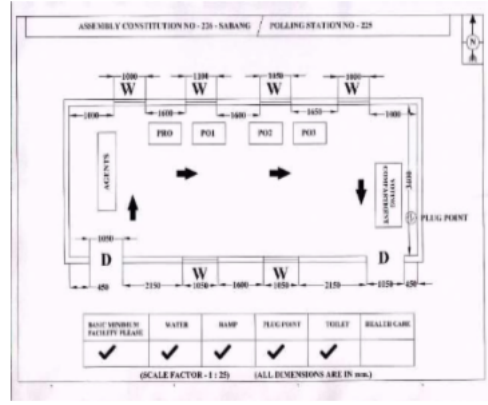

নির্বাচক নিবন্ধন আধিকারিকের স্বাক্ষর

Nazri Naksha

Google Map View

Polling Station Building Front View

Polling Station Front View

Cad View

Key MAP View

বিধানসভা নির্বাচনক্ষেত্রের নং, নাম : 226-সবং
ভাগ নং, নাম : 1-ভেমুয়া (বারভেমুয়া)