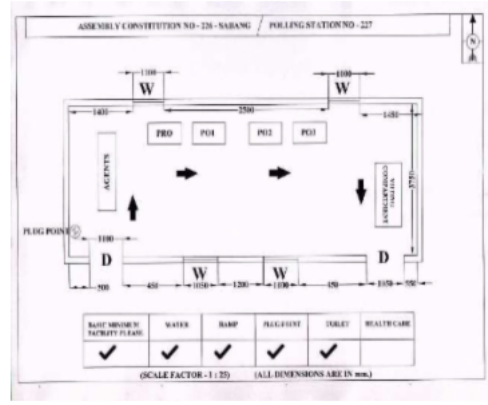

Google Map View