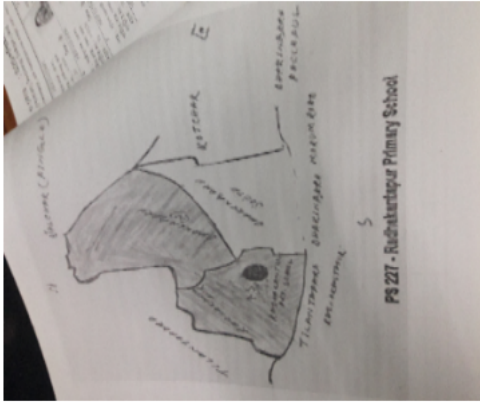

Nazri Naksha