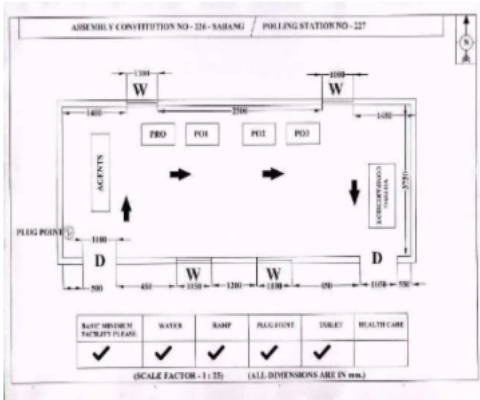

নির্বাচক নিবন্ধন আধিকারিকের স্বাক্ষর

Nazri Naksha

Google Map View

Polling Station Building Front View

Polling Station Front View

Cad View

Key MAP View

1 নাম : সুস্মিতা মণ্ডল (জানা) স্বামীর নাম : লক্ষীকান্ত জানা বাড়ির নং : n0207 বয়স : 28 লিঙ্গ : মহিলা	AEF2112845 ফটো উপলব্ধ	2 নাম : পদ্মাবতী গুছাইত (জানা) স্বামীর নাম : প্রসেনজীৎ জানা বাড়ির নং : n0220 বয়স : 29 লিঙ্গ : মহিলা	AEF2112977 ফটো উপলব্ধ	3 নাম : মৌসুমী দিগা (জানা) স্বামীর নাম : প্রদ্যোৎ কুমার জানা বাড়ির নং : n0223 বয়স : 28 লিঙ্গ : মহিলা	AEF2113009 ফটো উপলব্ধ
4 নাম : উষা রানী প্রামানিক (জানা) স্বামীর নাম : চন্দন কুমার জানা বাড়ির নং : n0226 বয়স : 29 লিঙ্গ : মহিলা	AEF2113033 ফটো উপলব্ধ	5 নাম : মধুমীতা কর (জানা) স্বামীর নাম : সঞ্জয় জানা বাড়ির নং : n0228 বয়স : 34 লিঙ্গ : মহিলা	AEF2113058 ফটো উপলব্ধ	6 নাম : চঞ্চলা বেরা (জানা) স্বামীর নাম : সঞ্জয় জানা বাড়ির নং : n0234 বয়স : 27 লিঙ্গ : মহিলা	AEF2179679 ফটো উপলব্ধ
7 নাম : সুস্মিতা চক্রবর্তী (পারিয়াল) স্বামীর নাম : নন্দন পারিয়াল বাড়ির নং : n0235 বয়স : 28 লিঙ্গ : মহিলা	AEF2179687 ফটো উপলব্ধ	8 নাম : স্বর্নলতা দাস (মাইতি) স্বামীর নাম : চন্দন মাইতি বাড়ির নং : n0192 বয়স : 30 লিঙ্গ : মহিলা	AEF1861459 ফটো উপলব্ধ	9 নাম : মৌপিয়া আদক জানা স্বামীর নাম : সঞ্জিত জানা বাড়ির নং : n0231 বয়স : 30 লিঙ্গ : মহিলা	AEF1848126 ফটো উপলব্ধ
10 নাম : প্রনব কুণ্ডু পিতার নাম : মানিক কুণ্ডু বাড়ির নং : n0206 বয়স : 28 লিঙ্গ : পুরুষ	AEF2112837 ফটো উপলব্ধ	11 নাম : সৌরভ কুণ্ডু পিতার নাম : মানিক কুণ্ডু বাড়ির নং : না বয়স : 25 লিঙ্গ : পুরুষ	AEF2488062 ফটো উপলব্ধ	12 নাম : অভিজিত কুণ্ডু পিতার নাম : গোপাল কুণ্ডু বাড়ির নং : n0001 বয়স : 27 লিঙ্গ : পুরুষ	AEF2179752 ফটো উপলব্ধ
13 নাম : মিঠু কুণ্ডু স্বামীর নাম : মানিক কুণ্ডু বাড়ির নং : n0001 বয়স : 47 লিঙ্গ : মহিলা	HBY1394246 ফটো উপলব্ধ	14 নাম : গোপাল কুণ্ডু পিতার নাম : মানগোবিন্দ কুণ্ডু বাড়ির নং : n0001 বয়স : 48 লিঙ্গ : পুরুষ	HBY1346261 ফটো উপলব্ধ	15 নাম : মানিক কুণ্ডু পিতার নাম : মানগোবিন্দ কুণ্ডু বাড়ির নং : n0001 বয়স : 57 লিঙ্গ : পুরুষ	WB/29/216/327078 ফটো উপলব্ধ
16 নাম : বর্না কুণ্ডু স্বামীর নাম : গোপাল কুণ্ডু বাড়ির নং : n0001 বয়স : 46 লিঙ্গ : মহিলা	HBY1809342 ফটো উপলব্ধ	17 নাম : সুদর্শন খাটুয়া পিতার নাম : নারায়ন খাটুয়া বাড়ির নং : n0186 বয়স : 44 লিঙ্গ : পুরুষ	HBY1342427 ফটো উপলব্ধ	18 নাম : পঞ্চমী খাটুয়া স্বামীর নাম : নারায়ন খাটুয়া বাড়ির নং : n0185 বয়স : 63 লিঙ্গ : মহিলা	WB/29/216/327509 ফটো উপলব্ধ
19 নাম : সূর্যকান্ত গাঁতাইত পিতার নাম : শ্রীনিবাস গাঁতাইত বাড়ির নং : n0003 বয়স : 59 লিঙ্গ : পুরুষ	AEF2455699 ফটো উপলব্ধ	20 নাম : শান্তনু গাঁতাইত পিতার নাম : সুখমল গাঁতাইত বাড়ির নং : এন0002 বয়স : 24 লিঙ্গ : পুরুষ	AEF2531499 ফটো উপলব্ধ	21 নাম : হরি পদ গাঁতাইত পিতার নাম : সূর্য কান্ত গাঁতাইত বাড়ির নং : n0208 বয়স : 28 লিঙ্গ : পুরুষ	AEF2112852 ফটো উপলব্ধ
22 নাম : গুরু পদ গাঁতাইত পিতার নাম : রবীন্দ্র নাথ গাঁতাইত বাড়ির নং : n0209 বয়স : 28 লিঙ্গ : পুরুষ	AEF2112860 ফটো উপলব্ধ	23 নাম : সোমনাথ গাঁতাইত পিতার নাম : নির্মল চন্দ্র গাঁতাইত বাড়ির নং : n0200 বয়স : 29 লিঙ্গ : পুরুষ	AEF2062057 ফটো উপলব্ধ	24 নাম : সুমিতা গাঁতাইত পিতার নাম : নির্মল গাঁতাইত বাড়ির নং : এন0002 বয়স : 42 লিঙ্গ : মহিলা	AEF2663219 ফটো উপলব্ধ
25 নাম : বৈশাখী দাস গাঁতাইত স্বামীর নাম : গুরুপদ গাঁতাইত বাড়ির নং : এন0209 বয়স : 23 লিঙ্গ : মহিলা	AEF2663268 ফটো উপলব্ধ	26 নাম : সুতপা দাস গাঁতাইত স্বামীর নাম : সুশান্ত গাঁতাইত বাড়ির নং : 227 বয়স : 29 লিঙ্গ : মহিলা	AEF2499143 ফটো উপলব্ধ	27 নাম : পূর্ণিমা রানী জানা গাঁতাইত স্বামীর নাম : দুঃখমল গাঁতাইত বাড়ির নং : n0002 বয়স : 40 লিঙ্গ : মহিলা	HBY2133916 ফটো উপলব্ধ
28 নাম : বিমলচন্দ্র গাঁতাইত পিতার নাম : শ্যামপদ গাঁতাইত বাড়ির নং : n0002 বয়স : 71 লিঙ্গ : পুরুষ	WB/29/216/327572 ফটো উপলব্ধ	29 নাম : পরিমলচন্দ্র গাঁতাইত পিতার নাম : শ্যামপদ গাঁতাইত বাড়ির নং : n0002 বয়স : 74 লিঙ্গ : পুরুষ	WB/29/216/327537 ফটো উপলব্ধ	30 নাম : শ্রীমন্ত গাঁতাইত পিতার নাম : অমল গাঁতাইত বাড়ির নং : n0004 বয়স : 42 লিঙ্গ : পুরুষ	HBY2017085 ফটো উপলব্ধ