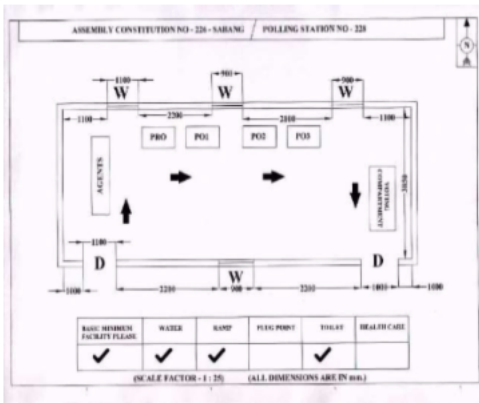

নির্বাচক নিবন্ধন আধিকারিকের স্বাক্ষর

Nazri Naksha

Google Map View

Polling Station Building Front View

Polling Station Front View

Cad View

Key MAP View

বিধানসভা নির্বাচনক্ষেত্রের নং, নাম : 226-সবং
ভাগ নং, নাম : 1-তেঘরী